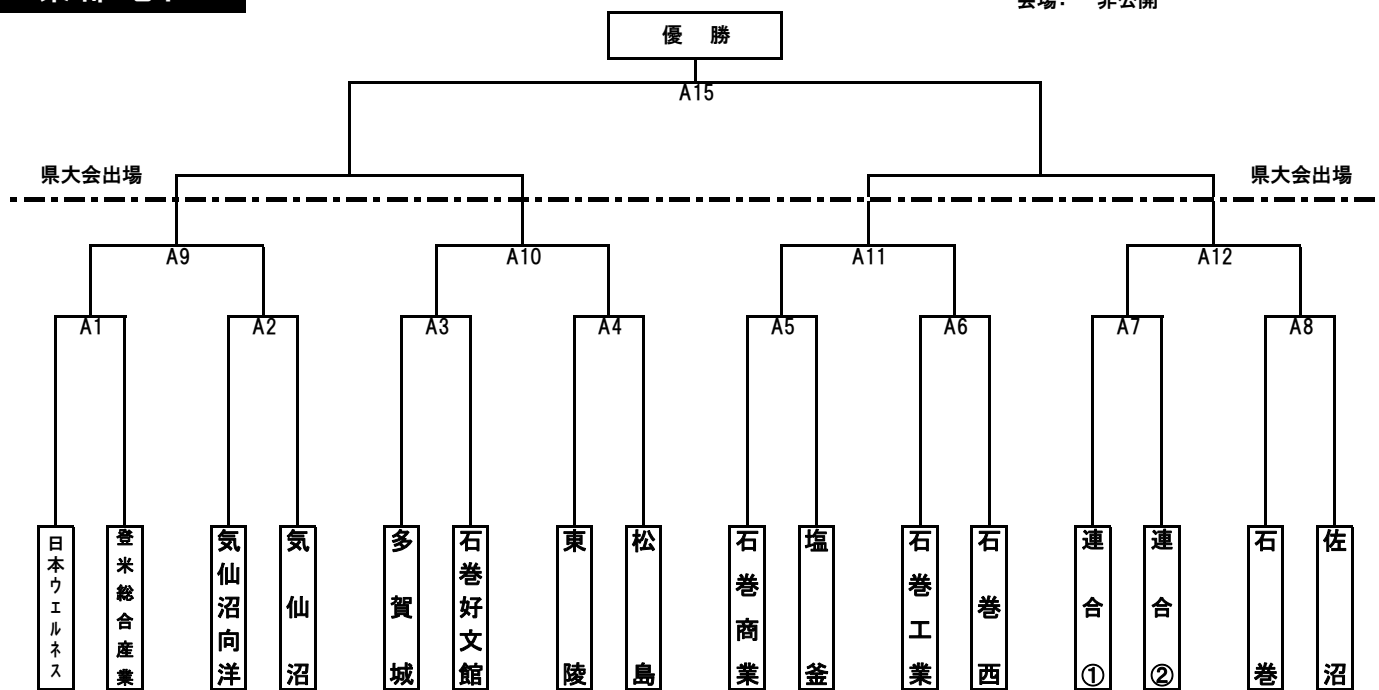

# 第16回 春季宮城県高等学校野球 東部地区予選

**東部地区**

期間： 令和4年4月23日～5月5日  
会場： 非公開

連合①：涌谷・宮水・石巻北・本吉響  
連合②：登米・志津川

<敗者復活戦>

【県大会出場校】

【優秀選手】

--	--	--	--