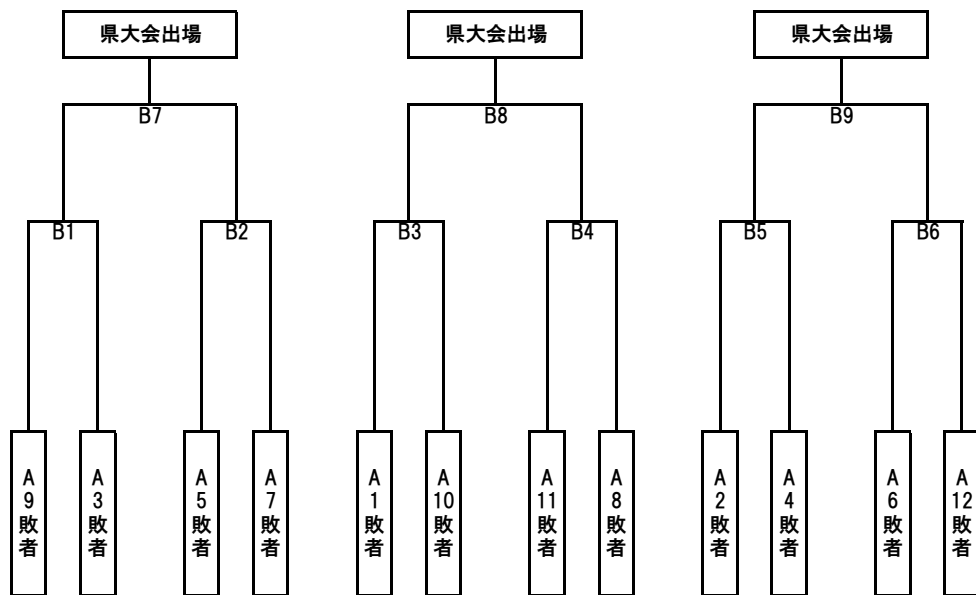

# 第16回 春季宮城県高等学校野球 東部地区予選

**東部地区**

期間： 令和4年4月23日～5月5日  
会場： 非公開

連合①：涌谷・宮水・石巻北・本吉響  
連合②：登米・志津川

<敗者復活戦>

【県大会出場校】

【優秀選手】

--	--	--	--