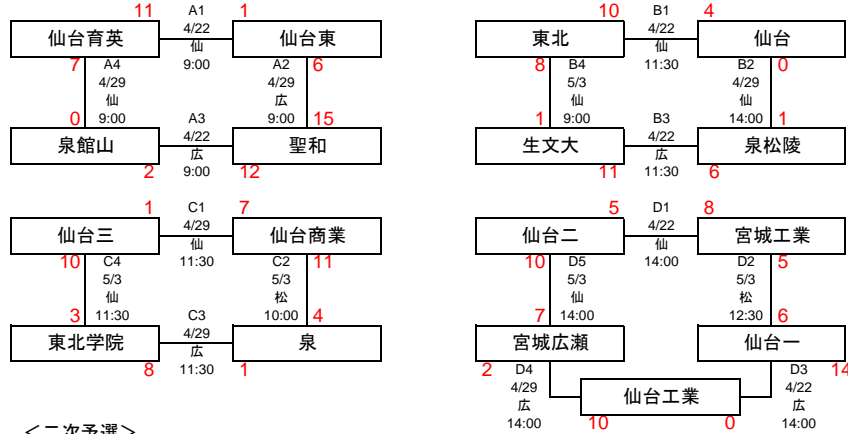

第17回 春季宮城県高等学校野球 地区大会

中部地区

期間: 令和5年4月22日～5月7日  
 会場: 仙:仙台市民球場  
 広:宮城広瀬球場  
 松:松島運動公園野球場

<一次予選>

<二次予選>

※1勝1敗で並んだ場合のみ

【県大会出場校】

仙台育英	聖和学園	東北	仙台商業
仙台第一	生文大	仙台第三	仙台第二

【優秀選手】

伊藤 達也(仙台育英)	山内 海聖(聖和学園)	佐藤 夏也斗(東北)	菅野 琉心(仙台商業)
藤原 啓(仙台第一)			

A	仙台育英	仙台東	泉館山	聖和	勝	負
仙台育英		11-1	7-0		2	0
仙台東	1-11			6-15	0	2
泉館山	0-7			2-12	0	2
聖和		15-6	12-2		2	0

B	東北	仙台	生文大	泉松陵	勝	負
東北		10-4	8-1		2	0
仙台	4-10			0-1	0	2
生文大	1-8			11-6	1	1
泉松陵		1-0	6-11		1	1

C	仙台三	仙台商業	東北学院	泉	勝	負
仙台三		1-7	10-3		1	1
仙台商業	7-1			11-4	2	0
東北学院	3-10			8-1	1	1
泉		4-11	1-8		0	2

D	仙台二	宮城工業	宮城広瀬	仙台一	仙台工業	勝	負
仙台二		5-8	10-7			1	1
宮城工業	8-5			5-6		1	1
宮城広瀬	7-10				2-10	0	2
仙台一		6-5			14-0	2	0
仙台工業			10-2	0-14		1	1