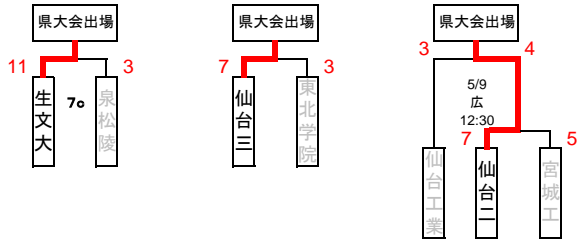

第17回 春季宮城県高等学校野球 地区大会

中部地区

期間: 令和5年4月22日～5月7日  
 会場: 仙:仙台市民球場  
 広:宮城広瀬球場  
 松:松島運動公園野球場

<一次予選>

<二次予選>

※1勝1敗で並んだ場合のみ

【県大会出場校】

仙台育英	聖和学園	東北	仙台商業
仙台第一	生文大	仙台第三	仙台第二