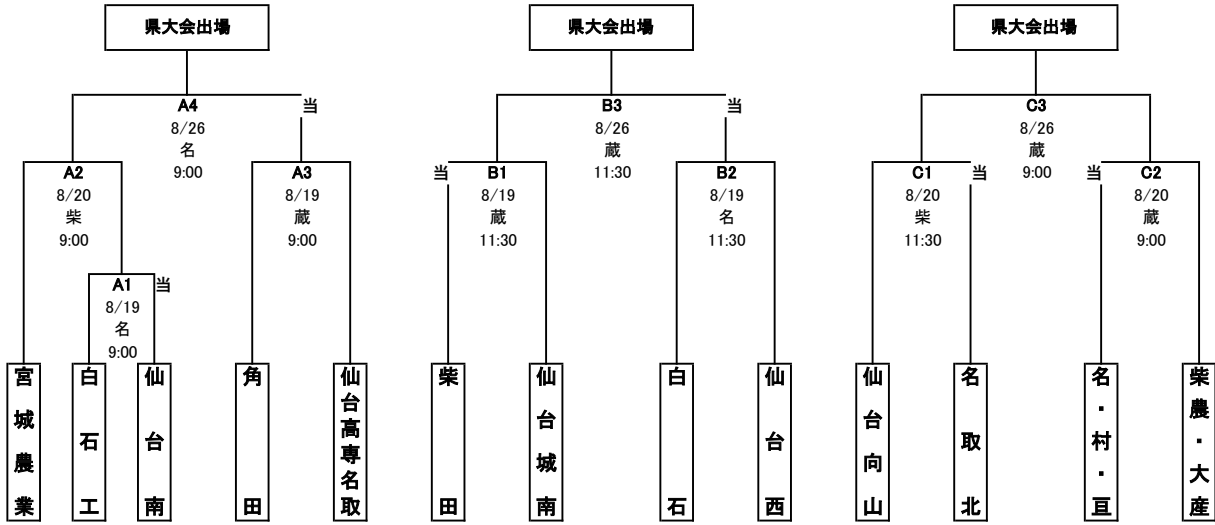

第17回 秋季宮城県高等学校野球 南部地区予選

南部地区

期間: 令和5年8月19日～9月2日
 会場: 名:名取市民球場
 蔵:蔵王町総合運動公園野球場
 柴:アステムチャレンジスタジアム(柴田球場)

<敗者復活戦>

<順位決定戦>

【県大会出場校】

【優秀選手】

--	--	--	--