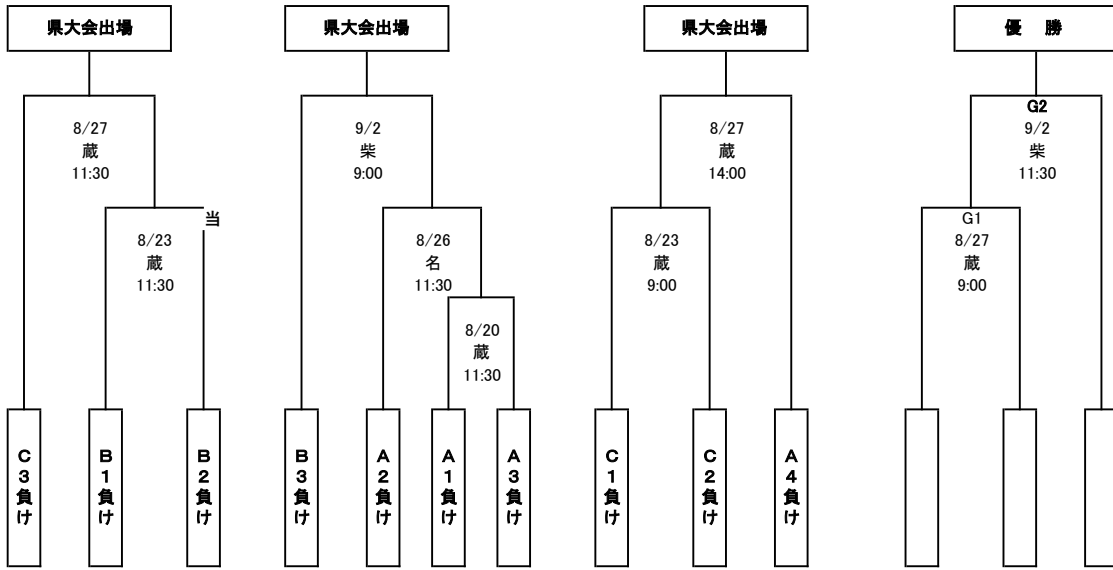

第17回 秋季宮城県高等学校野球 南部地区予選

南部地区

期間: 令和5年8月19日～9月2日
 会場: 名:名取市民球場
 蔵:蔵王町総合運動公園野球場
 柴:アステムチャレンジスタジアム(柴田球場)

<敗者復活戦>

<順位決定戦>

【県大会出場校】

【優秀選手】

--	--	--	--