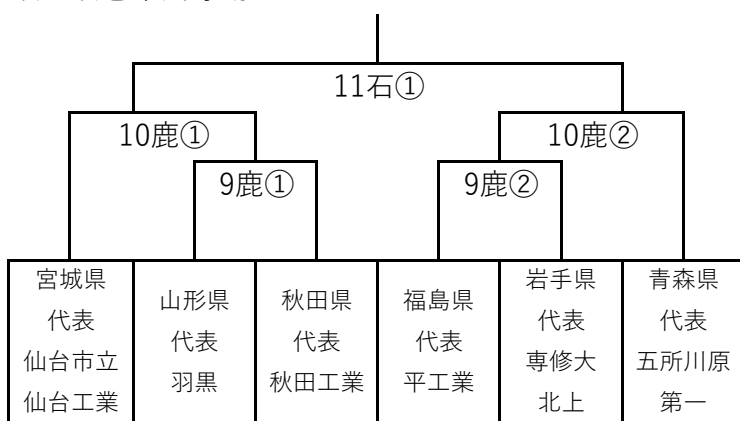

## 令和2年東北地区高等学校野球大会組合せ表

【硬式】 石：石巻市民球場

① 10 : 00

② 14 : 00

【軟式】 鹿：鹿島中央野球場

石：石巻市民球場

① 10 : 00

② 14 : 00