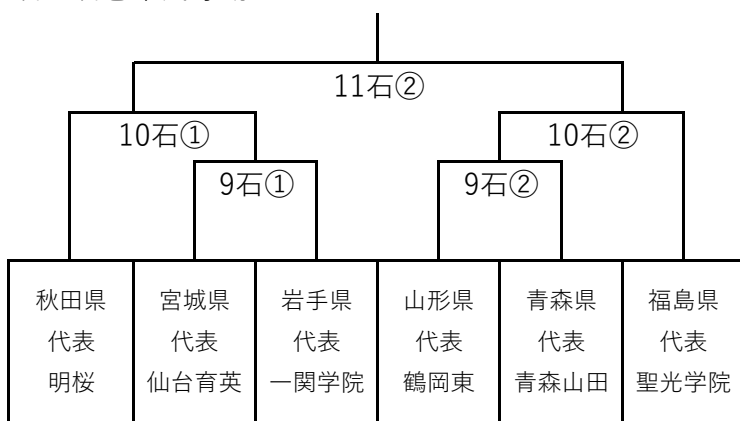

## 令和2年東北地区高等学校野球大会組合せ表

【硬式】 石：石巻市民球場

① 10 : 00

② 14 : 00

【軟式】 鹿：鹿島中央野球場

石：石巻市民球場

① 10 : 00

② 14 : 00