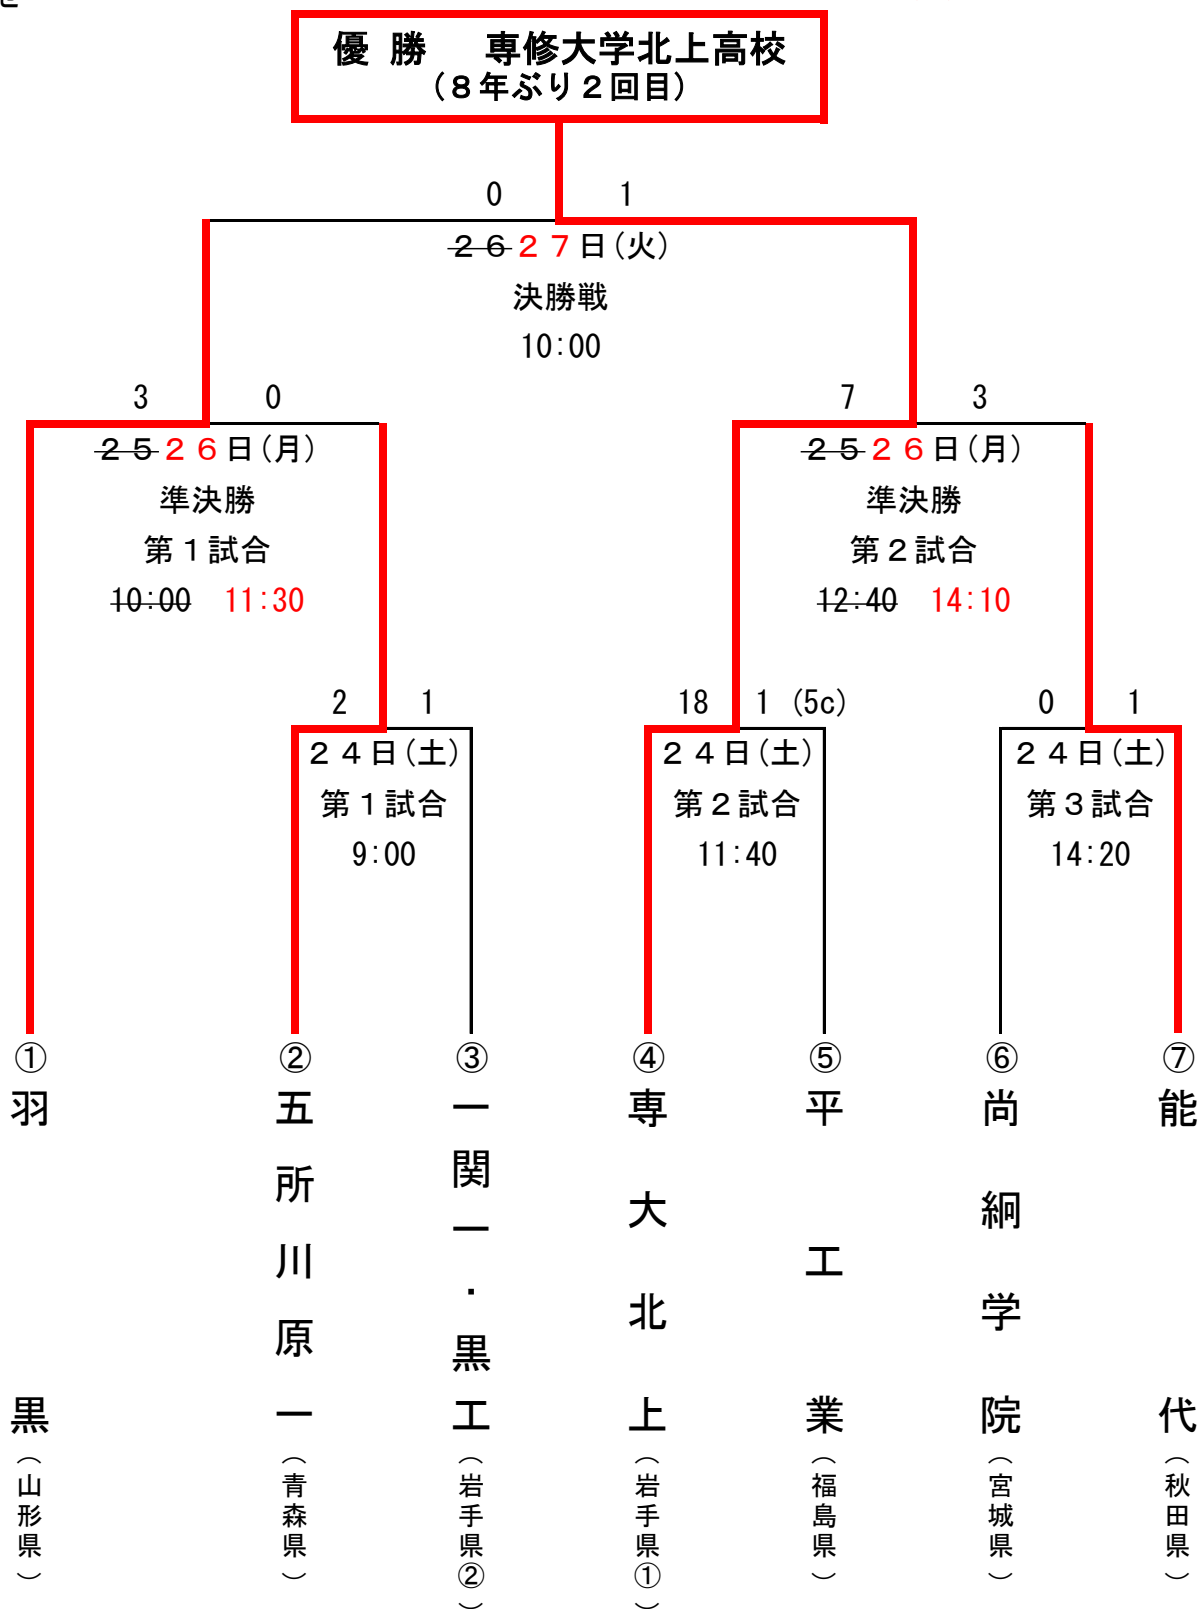

# 第32回秋季東北地区高等学校軟式野球大会 組合せ

日 時 令和2年10月24日(土)～26日(月)  
 会 場 花巻球場  
 開 会 式 新型コロナウイルス感染拡大防止を踏まえ中止  
 抽 選 会 令和2年10月9日(金) 13時00分 盛工百年館 ※代理抽選で開催

組 合 せ

日程変更：10/25(日)

※一関一・黒工の連合チームの正式な名前は「一関第一・黒沢尻工業連合」