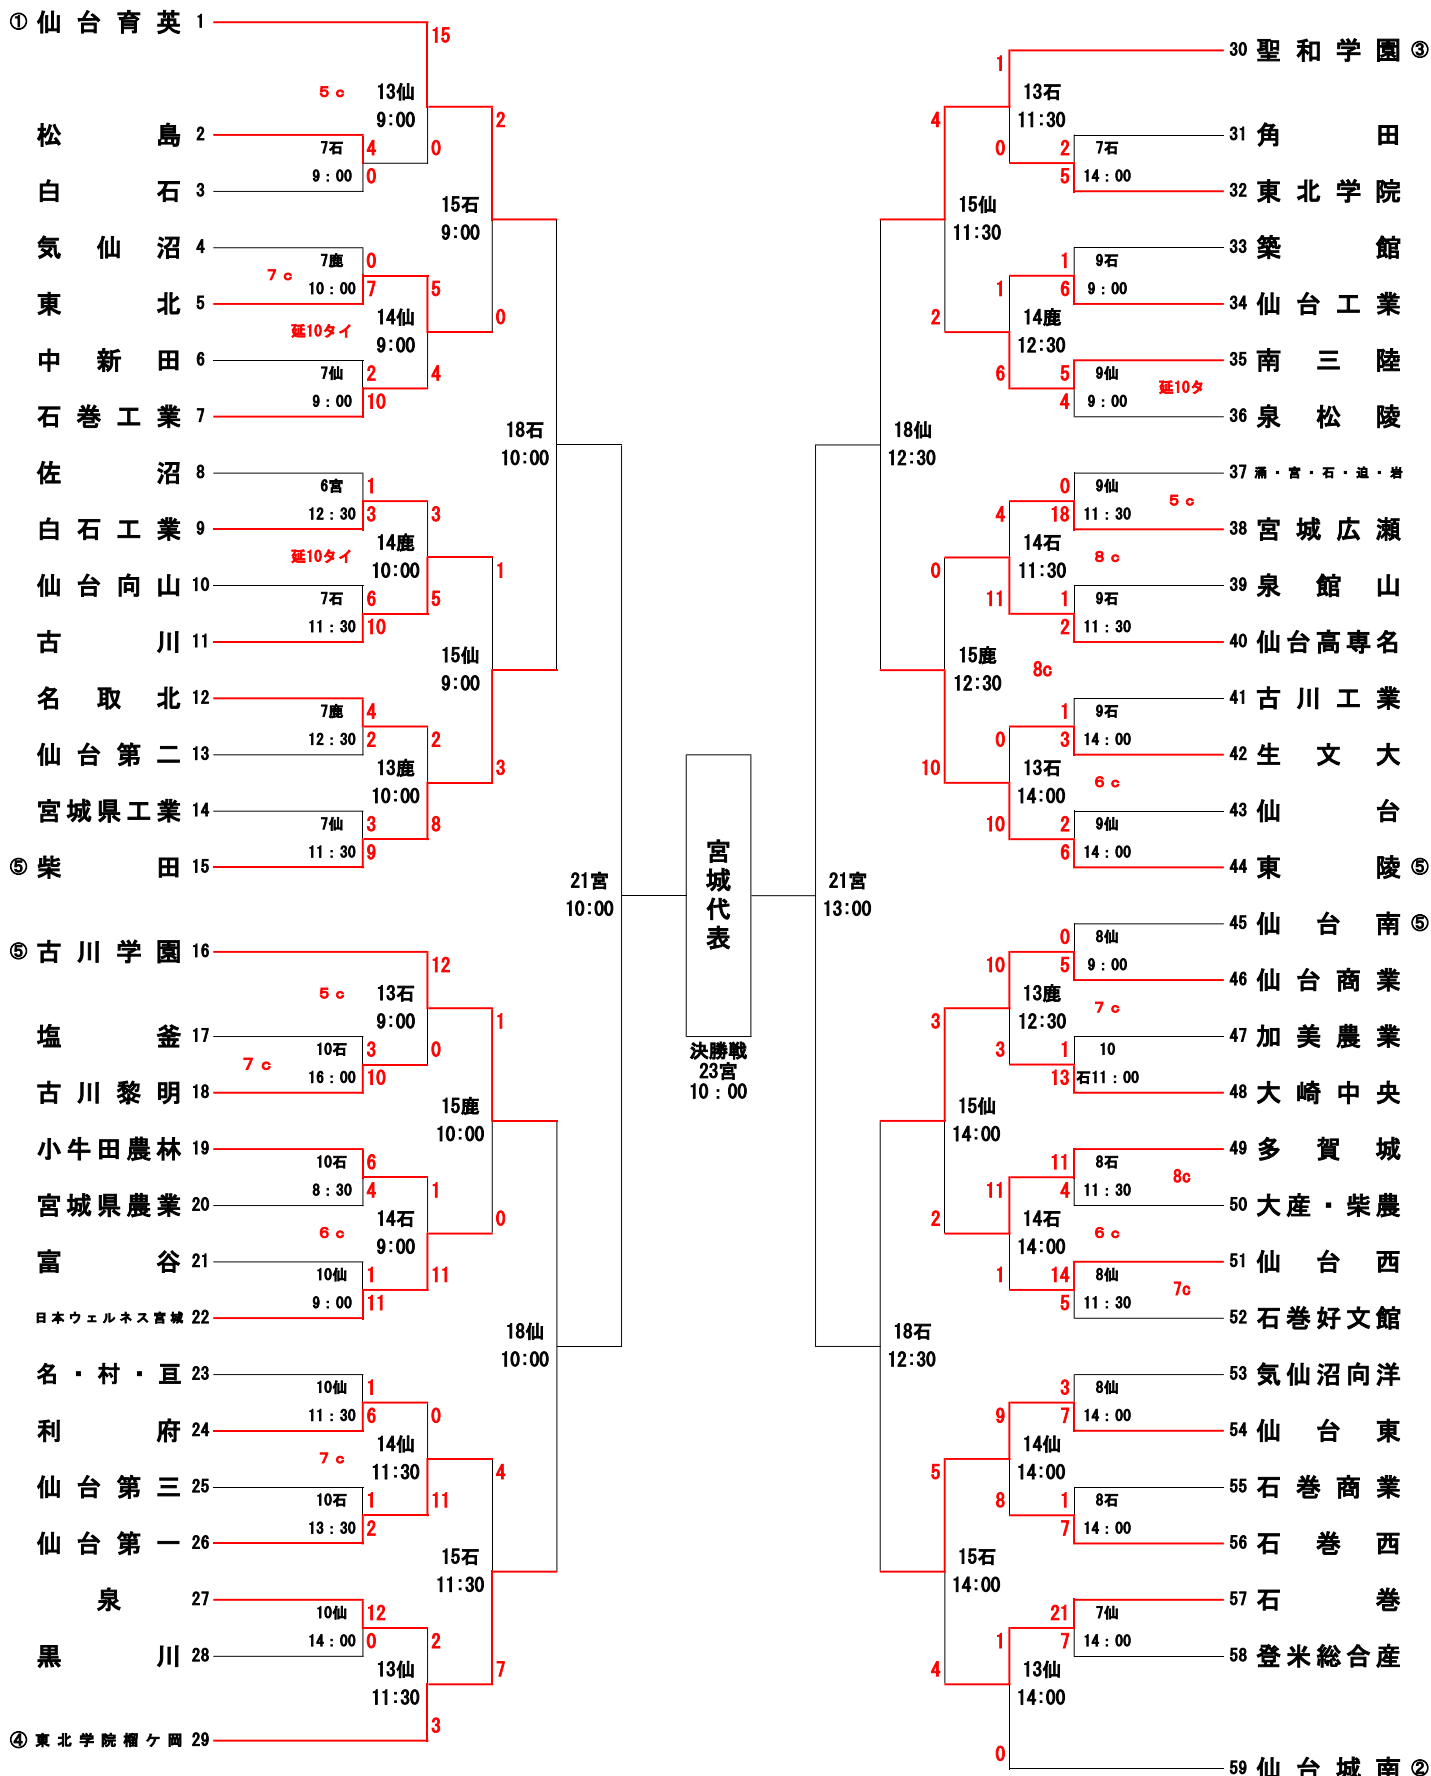

第106回全国高等学校野球選手権宮城大会組み合わせ表

期 日：令和6年7月6日～23日(11日間)

開会式：令和6年7月6日10:00～

(楽天モバイルパーク宮城)

会 場：宮：楽天モバイルパーク宮城

石：石巻市民球場

仙：仙台市民球場

鹿：鹿島台中央野球場