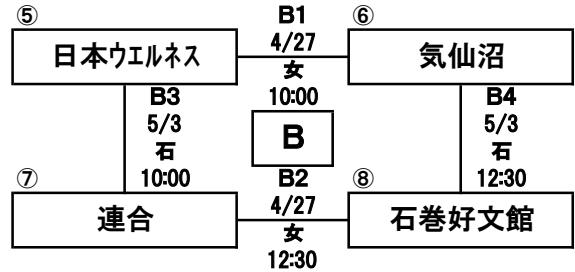

第18回 春季宮城県高等学校野球 地区大会

東部地区

期間： 令和6年4月27日～5月7日
 会場： 石：石巻市民球場
 河：河南中央野球場
 女：女川球場

<一次予選>

連合： 涌谷・宮水・石北・迫桜・岩ヶ崎

<二次予選>

※1勝1敗で並んだ場合のみ(最大8試合)

- [1] 5月 6日(月) 石巻市民球場
- [2] 5月 6日(月) 石巻市民球場
- [3] 5月 6日(月) 石巻市民球場
- [4] 5月 6日(月) 河南中央野球場
- [5] 5月 6日(月) 河南中央野球場
- [6] 5月 6日(月) 河南中央野球場
- [7] 5月 7日(火) 石巻市民球場
- [8] 5月 7日(火) 石巻市民球場

- 3試合日
第1試合 9:00～ 第2試合 11:30～ 第3試合 14:00～
- 2試合日
第1試合 10:00～ 第2試合 12:30～
- 1試合日 10:00～

【県大会出場校】

【優秀選手】

#	#	#	#
#	#	#	#