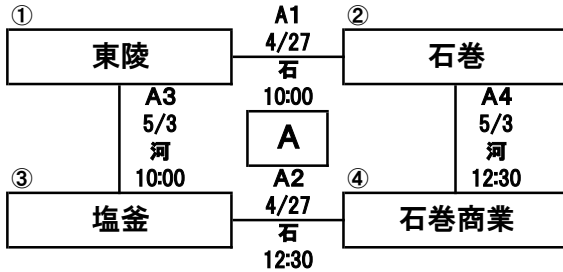

第18回 春季宮城県高等学校野球 地区大会

東部地区

期間： 令和6年4月27日～5月7日
 会場： 石：石巻市民球場
 河：河南中央野球場
 女：女川球場

<一次予選>

連合： 涌谷・宮水・石北・迫桜・岩ヶ崎

<二次予選>

※1勝1敗で並んだ場合のみ(最大8試合)

- [1] 5月 6日(月) 石巻市民球場
- [2] 5月 6日(月) 石巻市民球場
- [3] 5月 6日(月) 石巻市民球場
- [4] 5月 6日(月) 河南中央野球場
- [5] 5月 6日(月) 河南中央野球場
- [6] 5月 6日(月) 河南中央野球場
- [7] 5月 7日(火) 石巻市民球場
- [8] 5月 7日(火) 石巻市民球場

- 3試合日
第1試合 9:00～ 第2試合 11:30～ 第3試合 14:00～
- 2試合日
第1試合 10:00～ 第2試合 12:30～
- 1試合日 10:00～

【県大会出場校】

【優秀選手】

#	#	#	#
#	#	#	#