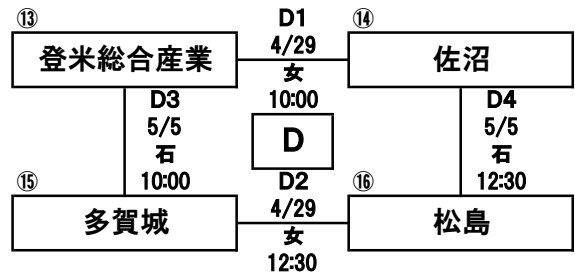

第18回 春季宮城県高等学校野球 地区大会

東部地区

期間： 令和6年4月27日～5月7日
 会場： 石：石巻市民球場
 河：河南中央野球場
 女：女川球場

<一次予選>

連合： 涌谷・宮水・石北・迫桜・岩ヶ崎

<二次予選>

※1勝1敗で並んだ場合のみ(最大8試合)

- [1] 5月 6日(月) 石巻市民球場
- [2] 5月 6日(月) 石巻市民球場
- [3] 5月 6日(月) 石巻市民球場
- [4] 5月 6日(月) 河南中央野球場
- [5] 5月 6日(月) 河南中央野球場
- [6] 5月 6日(月) 河南中央野球場
- [7] 5月 7日(火) 石巻市民球場
- [8] 5月 7日(火) 石巻市民球場

- 3試合日
第1試合 9:00～ 第2試合 11:30～ 第3試合 14:00～
- 2試合日
第1試合 10:00～ 第2試合 12:30～
- 1試合日 10:00～

【県大会出場校】

【優秀選手】

#	#	#	#
#	#	#	#