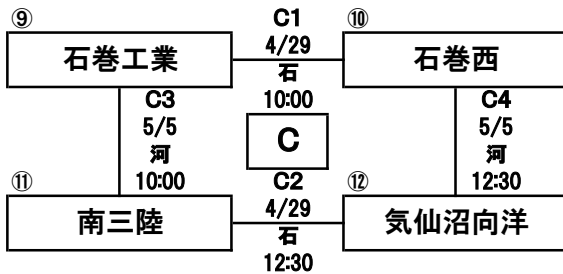

第18回 春季宮城県高等学校野球 地区大会

東部地区

期間： 令和6年4月27日～5月7日
 会場： 石：石巻市民球場
 河：河南中央野球場
 女：女川球場

<一次予選>

連合： 涌谷・宮水・石北・迫桜・岩ヶ崎

<二次予選>

※1勝1敗で並んだ場合のみ(最大8試合)

- [1] 5月 6日(月) 石巻市民球場
- [2] 5月 6日(月) 石巻市民球場
- [3] 5月 6日(月) 石巻市民球場
- [4] 5月 6日(月) 河南中央野球場
- [5] 5月 6日(月) 河南中央野球場
- [6] 5月 6日(月) 河南中央野球場
- [7] 5月 7日(火) 石巻市民球場
- [8] 5月 7日(火) 石巻市民球場

- 3試合日
第1試合 9:00～ 第2試合 11:30～ 第3試合 14:00～
- 2試合日
第1試合 10:00～ 第2試合 12:30～
- 1試合日 10:00～

【県大会出場校】

【優秀選手】

#	#	#	#
#	#	#	#