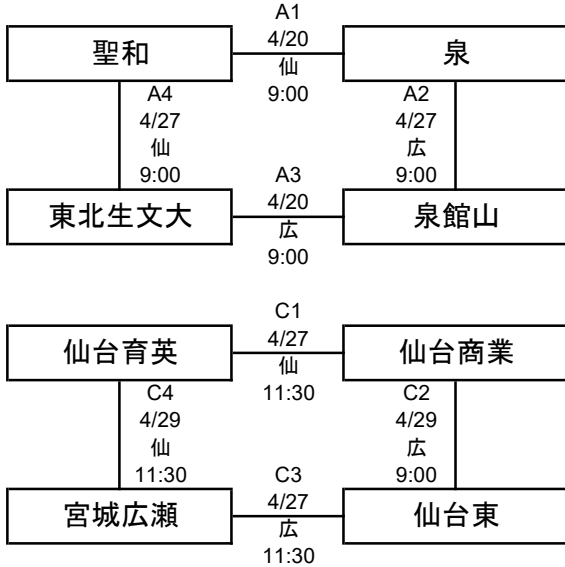

第18回 春季宮城県高等学校野球 地区大会

中部地区

期間： 令和6年4月20日～5月5日
会場： 仙：仙台市民球場
広：宮城広瀬球場
松：松島運動公園野球場
学：学校グラウンド
α：仮球場

<一次予選>

<二次予選>

※最大9試合

- [1] 5月 3日 (金) 仙台市民球場
- [2] 5月 3日 (金) 仙台市民球場
- [3] 5月 3日 (金) 仙台市民球場
- [4] 5月 5日 (日) 仙台市民球場
- [5] 5月 5日 (日) 仙台市民球場
- [6] 5月 5日 (日) 仙台市民球場
- [7] 5月 5日 (日) 宮城広瀬球場
- [8] 5月 5日 (日) 宮城広瀬球場
- [9] 5月 5日 (日) 宮城広瀬球場

3試合日
第1試合 9:00～ 第2試合 11:30～ 第3試合 14:00～

2試合日
第1試合 10:00～ 第2試合 12:30～

1試合日 10:00～

【県大会出場校】

【優秀選手】