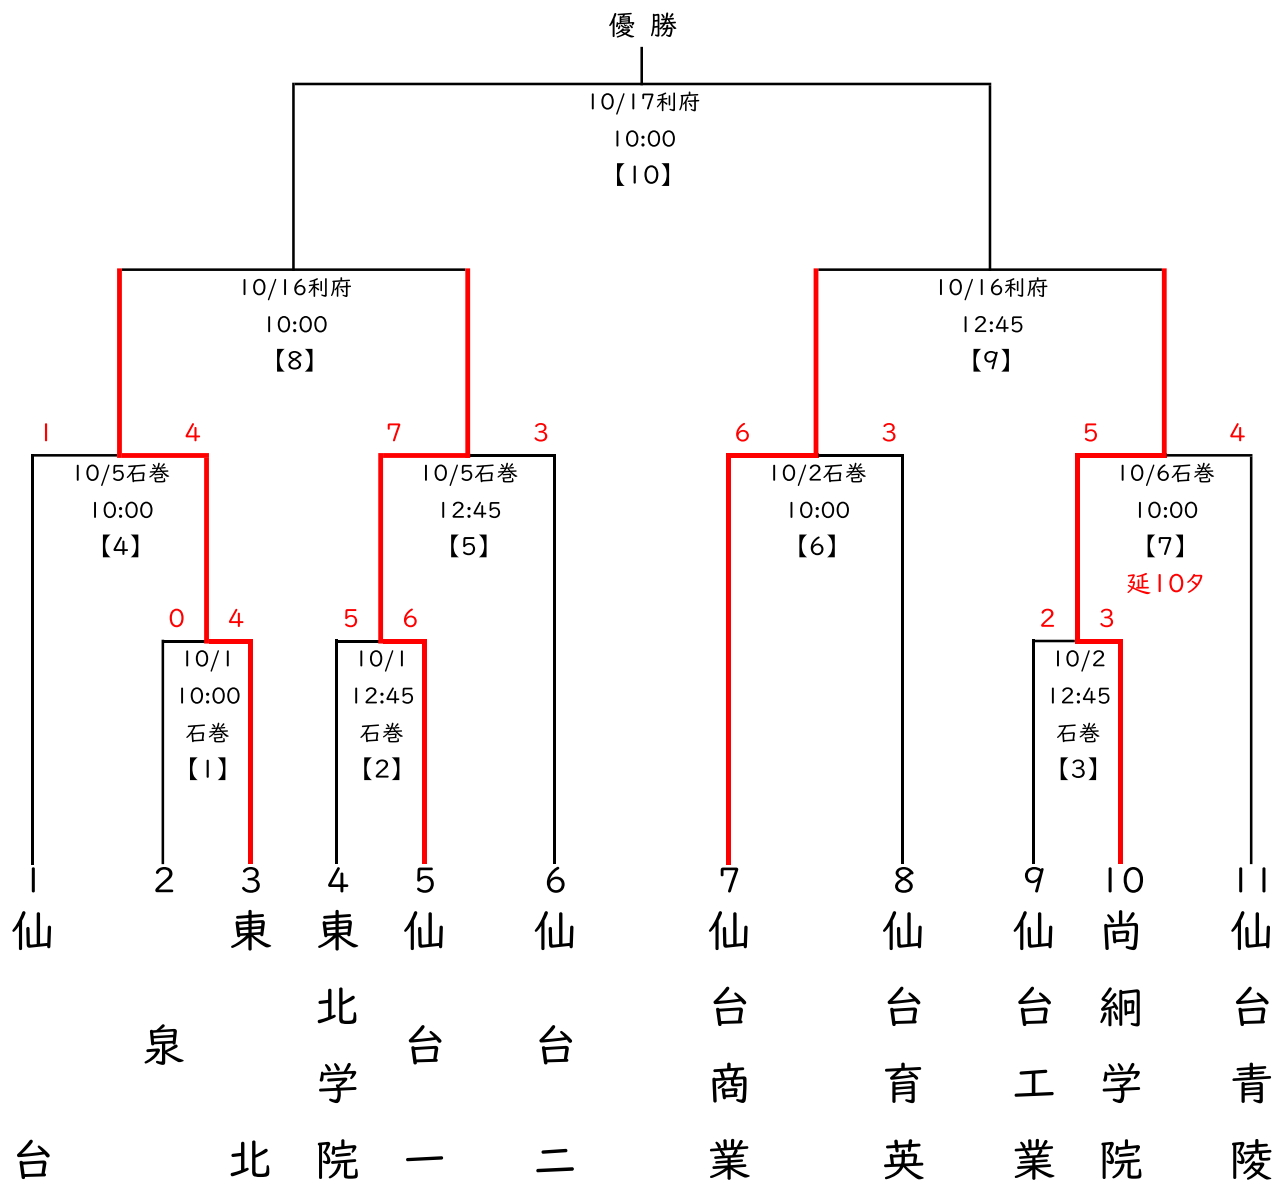

# 第36回秋季東北地区高等学校軟式野球宮城県大会 兼 第65回宮城県高等学校軟式野球秋季大会 組合せ

球 場

石巻:石巻市民球場

利府:利府町中央公園野球場

※【 】はイベントナンバー

※時間は変更になる場合あり

優勝校・準優勝校は、10月23日から山形県で開催される秋季東北大会に宮城県代表として出場する。