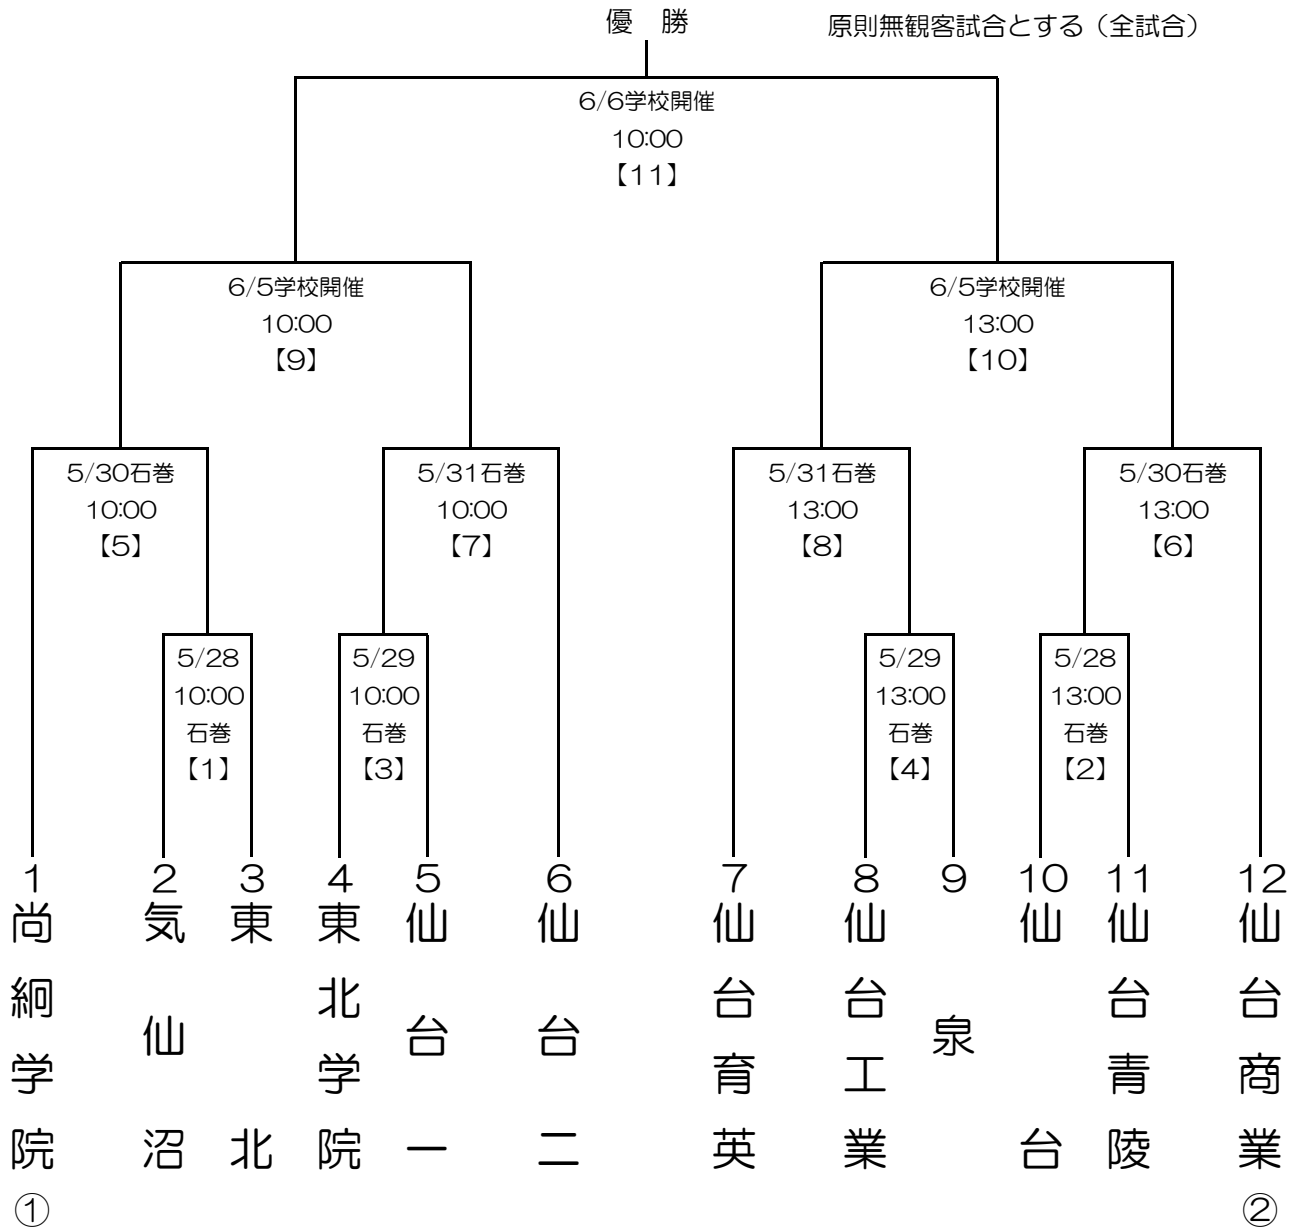

# 第15回春季東北地区高等学校軟式野球宮城県大会 兼 第70回宮城県高等学校軟式野球春季大会 組合せ

球 場  
 石巻：石巻市民球場  
 学校開催：学校グラウンド  
 ※【 】はバントナガ -  
 ※時間は変更になる場合あり  
 原則無観客試合とする（全試合）

優勝校は、6月12日から山形県で開催される春季東北大会に宮城県代表として出場する。