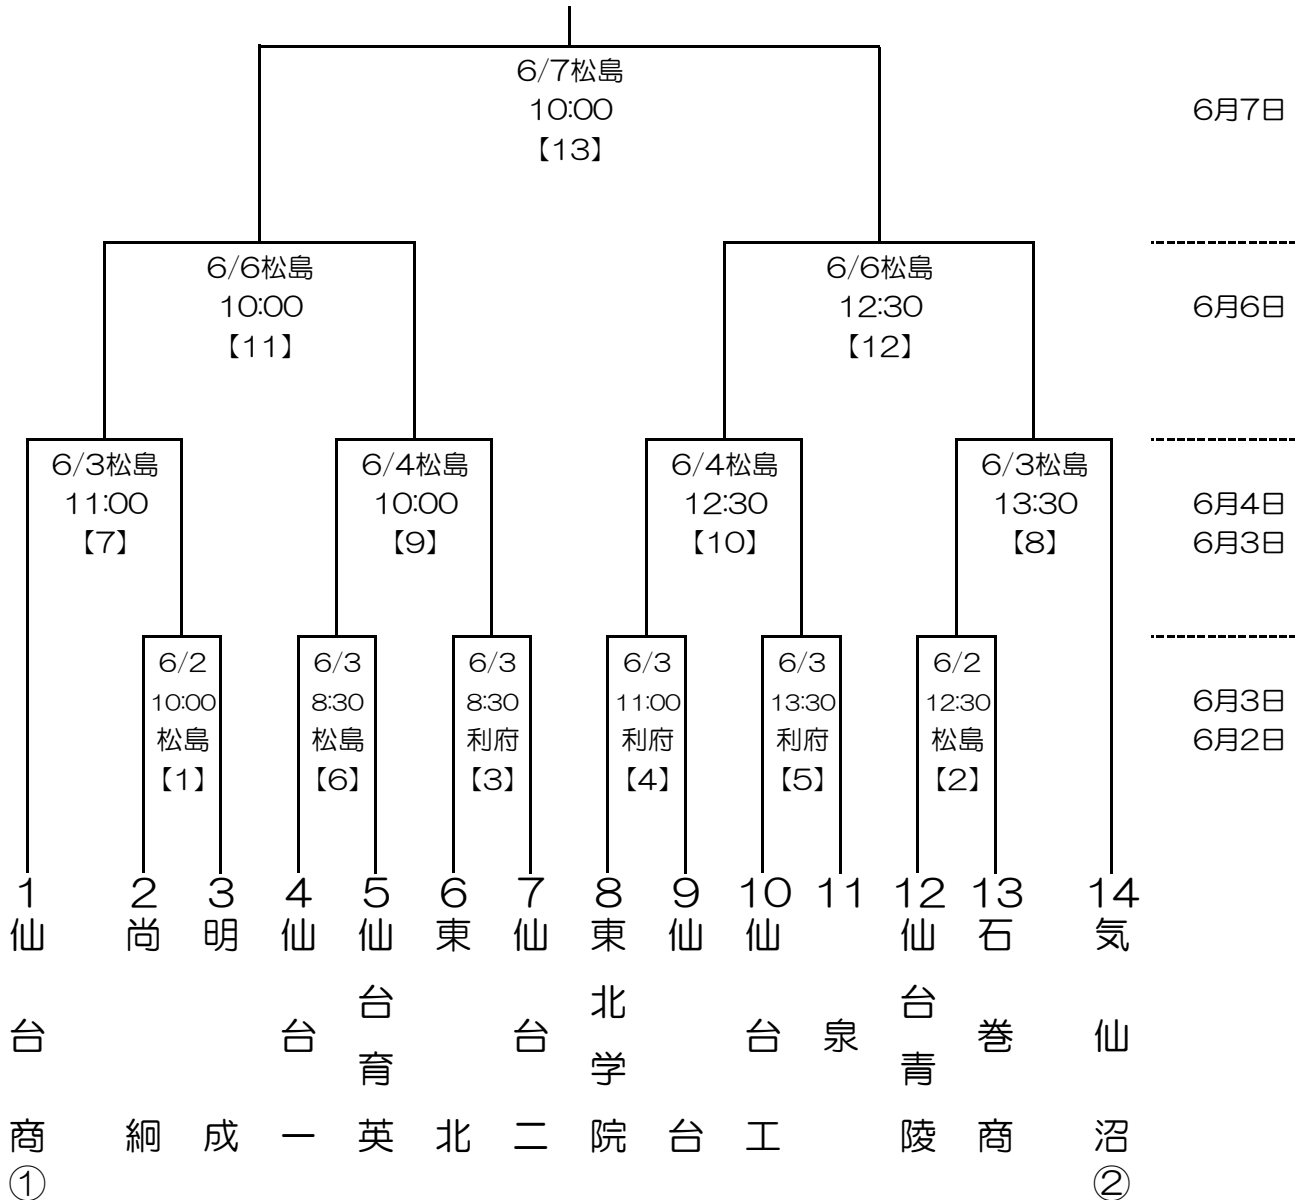

# 第10回春季東北地区高等学校軟式野球宮城県大会 兼 第65回宮城県高等学校軟式野球春季大会 組合せ

球 場  
 松島：松島運動公園野球場  
 利府：利府中央公園野球場  
 ※【 】はパナソニック  
 ※時間は変更になる場合あり

優勝校および準優勝校は、6月17日から青森県で開催される春季東北大会に宮城県代表として出場する。  
 なお、今大会の優勝校が選手権大会の第1シード、準優勝校が第2シード、3位校のうち、優勝校の敗者が第3シード、準優勝校の敗者が第4シードとなる。