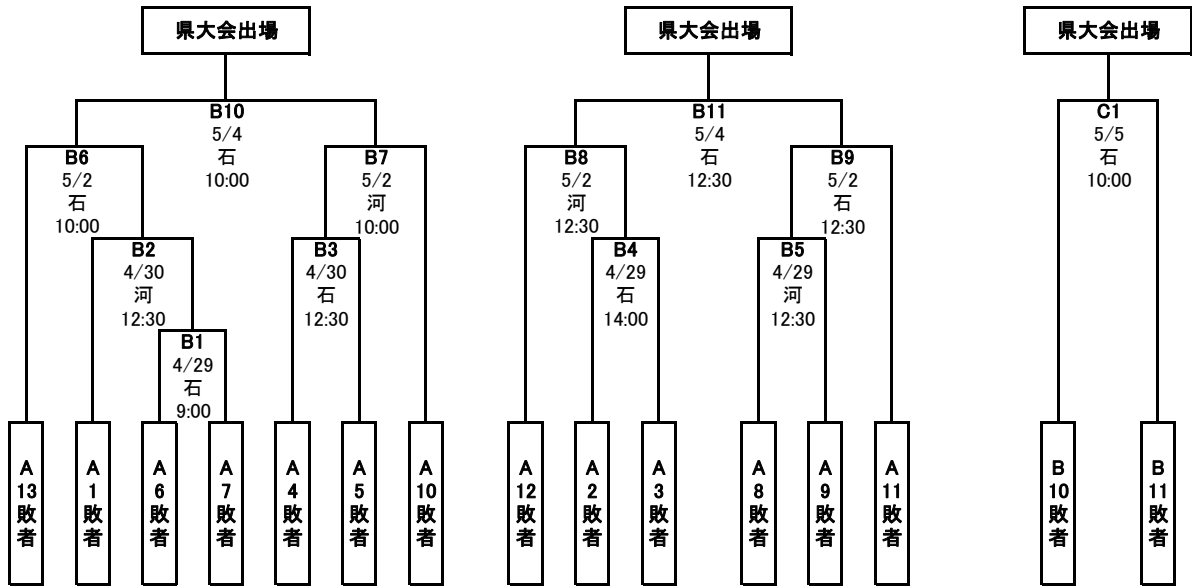

第10回 春季宮城県高等学校野球 地区予選 トーナメント表

東部地区

期間: 平成28年4月23日~5月5日
 会場: 石:石巻市民球場
 河:河南中央球場

四校連合: 宮城水産・本吉響・石巻北・気仙沼西

<敗者復活戦>

【県大会出場校】

【優秀選手】

--	--	--	--