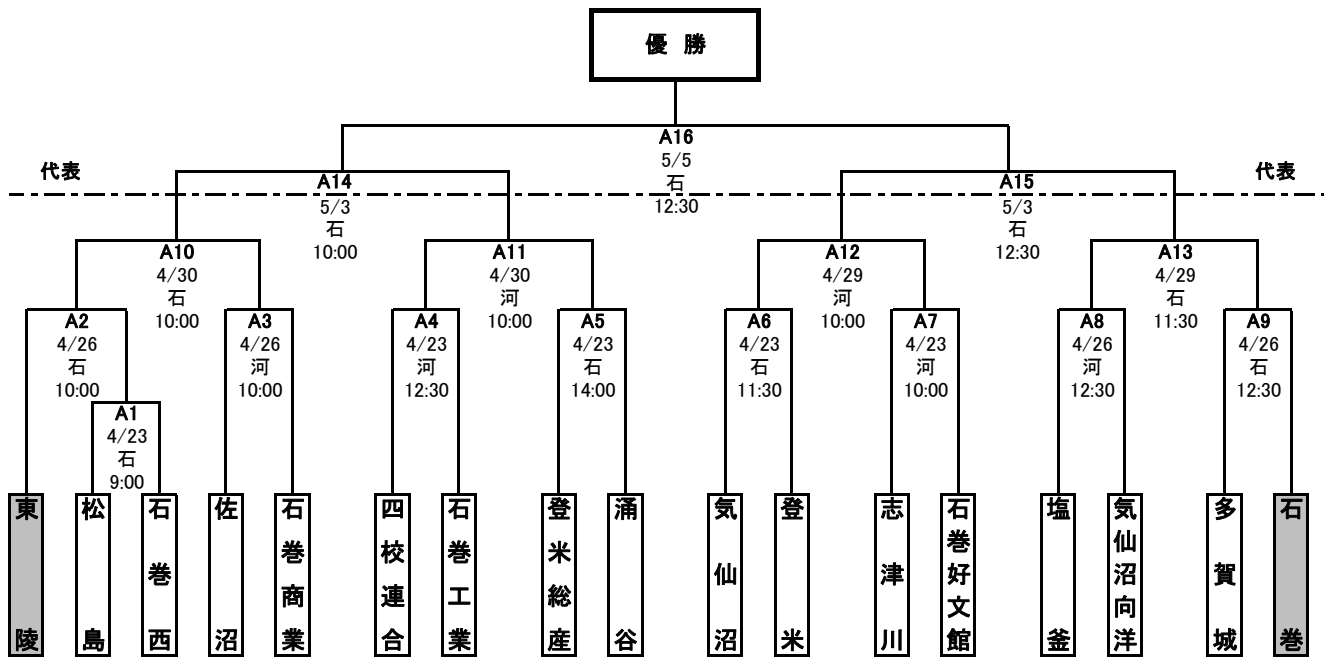

第10回 春季宮城県高等学校野球 地区予選 トーナメント表

東部地区

期間: 平成28年4月23日~5月5日
 会場: 石:石巻市民球場
 河:河南中央球場

四校連合: 宮城水産・本吉響・石巻北・気仙沼西

<敗者復活戦>

【県大会出場校】

【優秀選手】

--	--	--	--