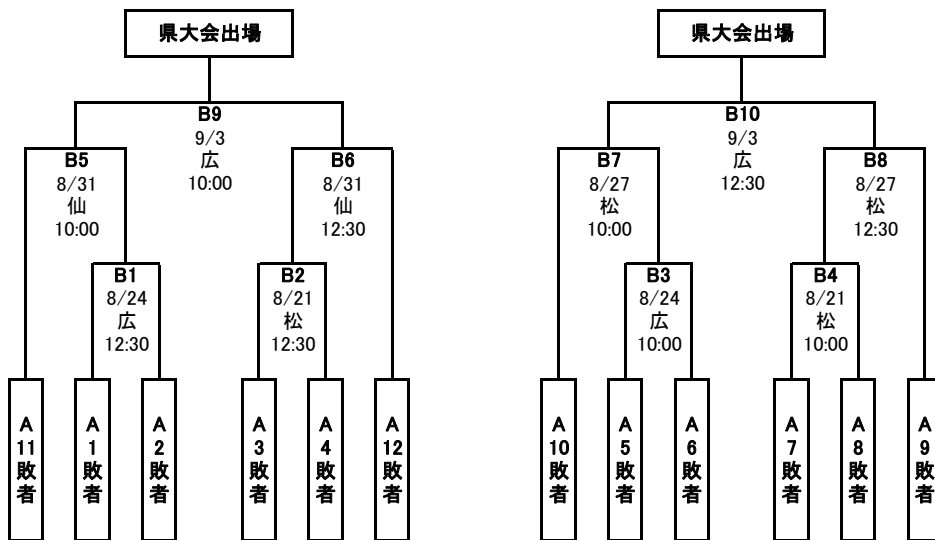

第10回 秋季宮城県高等学校野球 地区予選 トーナメント表

中部地区

期間: 平成28年8月18日～9月4日
 会場: 仙:仙台市民球場
 広:宮城広瀬球場
 松:松島運動公園球場
 学:学校会場

<敗者復活戦>

【県大会出場校】

東北			

【優秀選手】

--	--	--	--