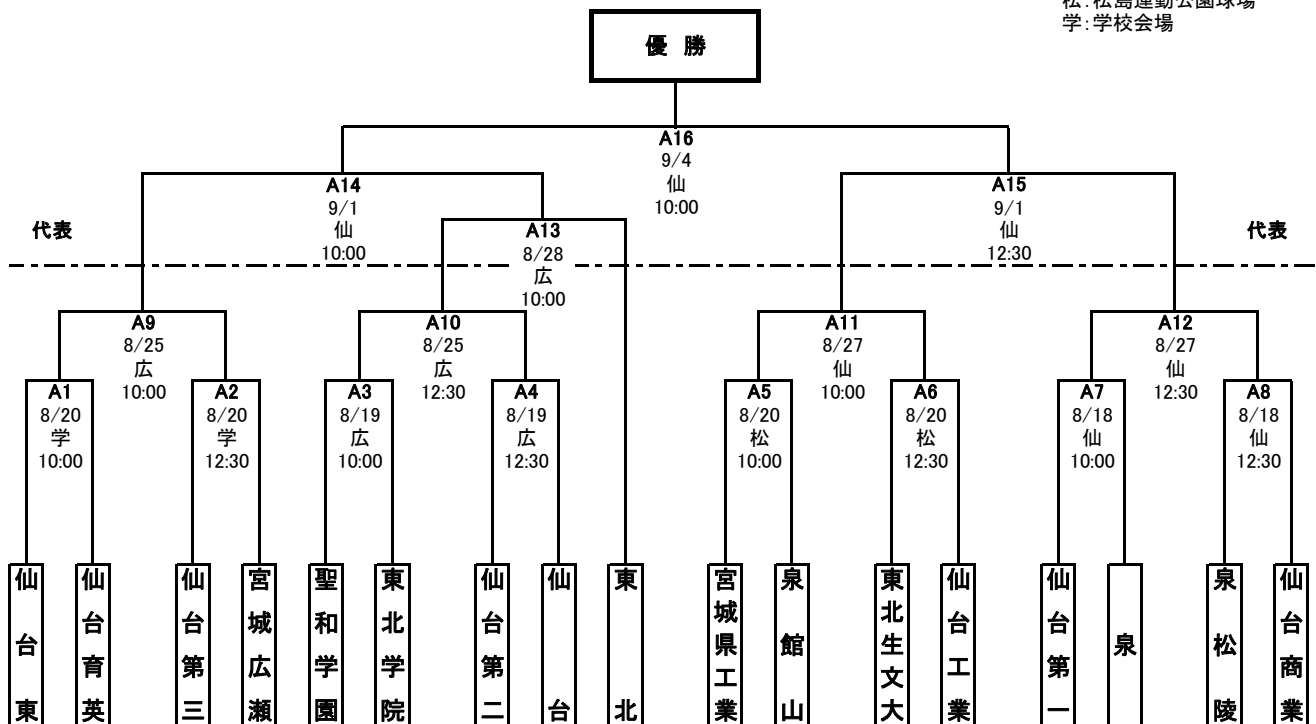

第10回 秋季宮城県高等学校野球 地区予選 トーナメント表

中部地区

期間: 平成28年8月18日～9月4日
 会場: 仙:仙台市民球場
 広:宮城広瀬球場
 松:松島運動公園球場
 学:学校会場

<敗者復活戦>

【県大会出場校】

東北			

【優秀選手】

--	--	--	--