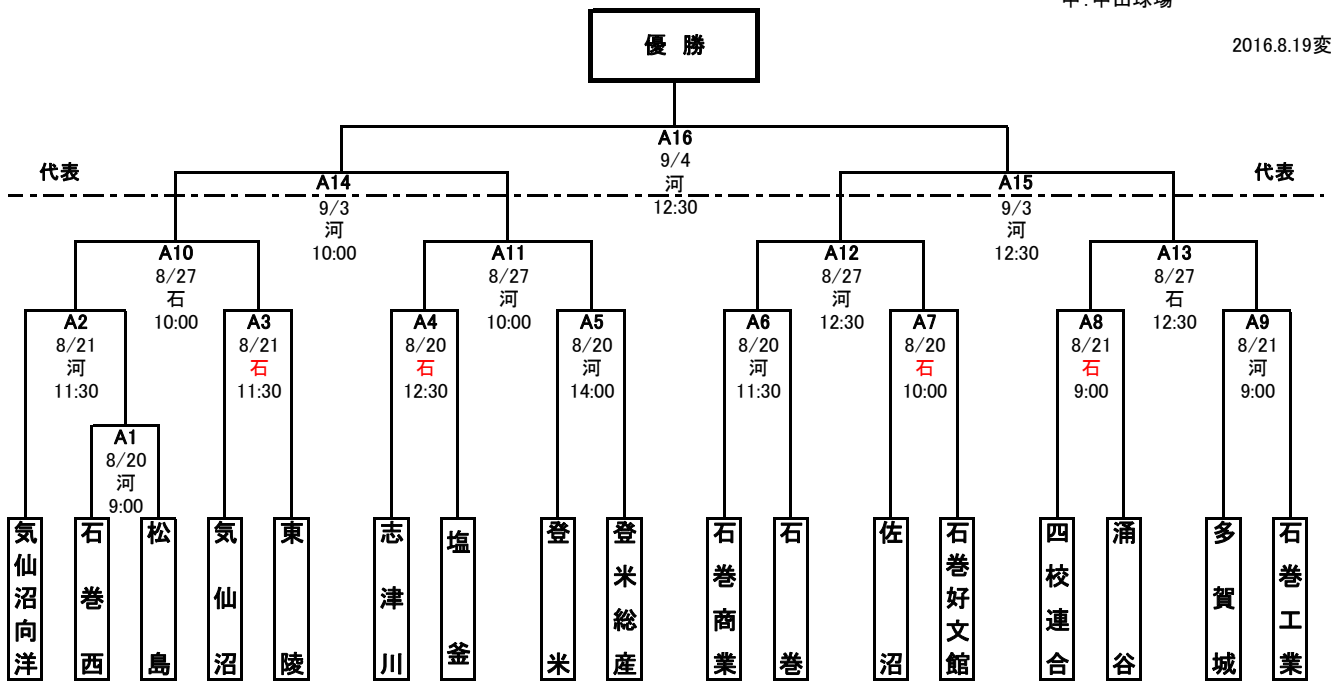

第10回 秋季宮城県高等学校野球 地区予選 トーナメント表

東部地区

期間: 平成28年8月20日~9月4日
 会場: 石:石巻市民球場
 河:河南中央球場
 中:中田球場

2016.8.19変更

四校連合: 宮城水産, 本吉響, 気仙沼西, 石巻北

<敗者復活戦>

【県大会出場校】

【優秀選手】