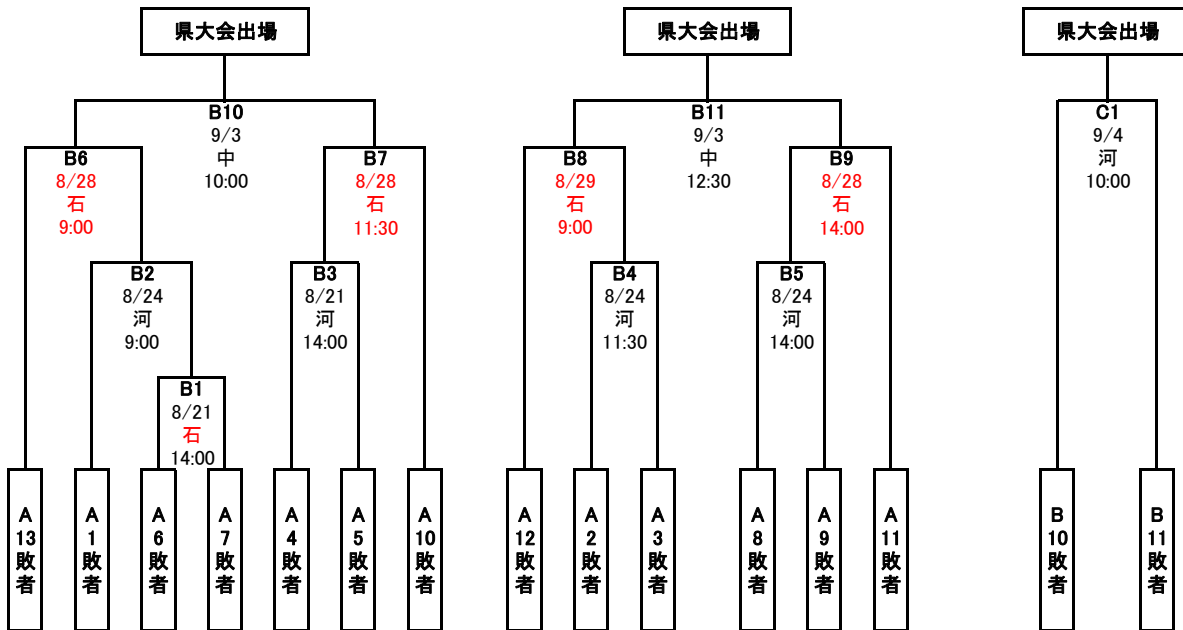

第10回 秋季宮城県高等学校野球 地区予選 トーナメント表

東部地区

期間: 平成28年8月20日~9月4日
 会場: 石:石巻市民球場
 河:河南中央球場
 中:中田球場

2016.8.19変更

四校連合: 宮城水産, 本吉響, 気仙沼西, 石巻北

<敗者復活戦>

【県大会出場校】

【優秀選手】