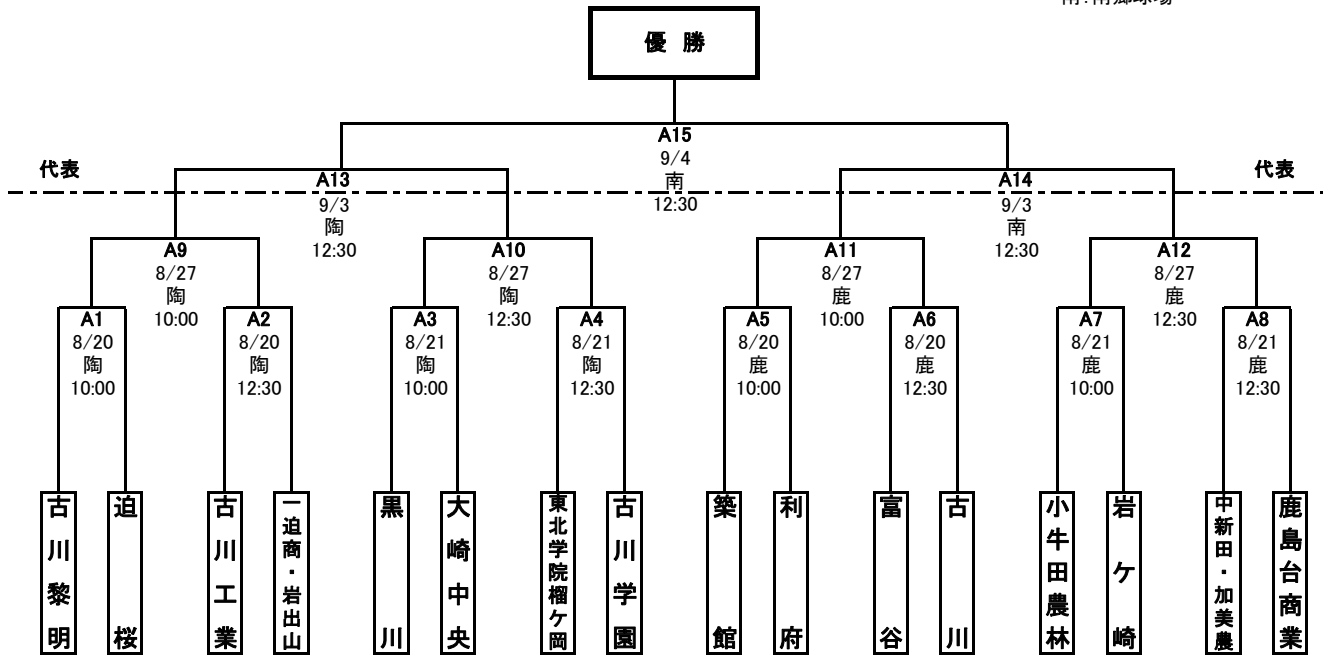

第10回 秋季宮城県高等学校野球 地区予選 トーナメント表

北部地区

期間：平成28年8月20日～9月4日
 会場：陶：陶芸の里スポーツ公園野球場
 鹿：鹿島台中央野球場
 南：南郷球場

<敗者復活戦>

【県大会出場校】

【優秀選手】

--	--	--	--