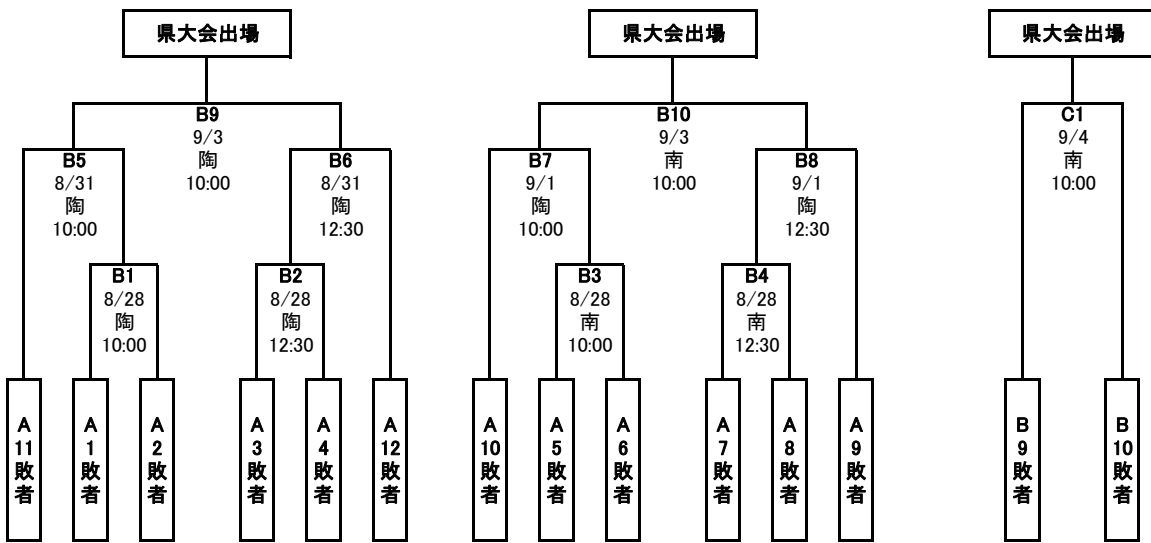

第10回 秋季宮城県高等学校野球 地区予選 トーナメント表

北部地区

期間：平成28年8月20日～9月4日
 会場：陶：陶芸の里スポーツ公園野球場
 鹿：鹿島台中央野球場
 南：南郷球場

<敗者復活戦>

【県大会出場校】

【優秀選手】

--	--	--	--