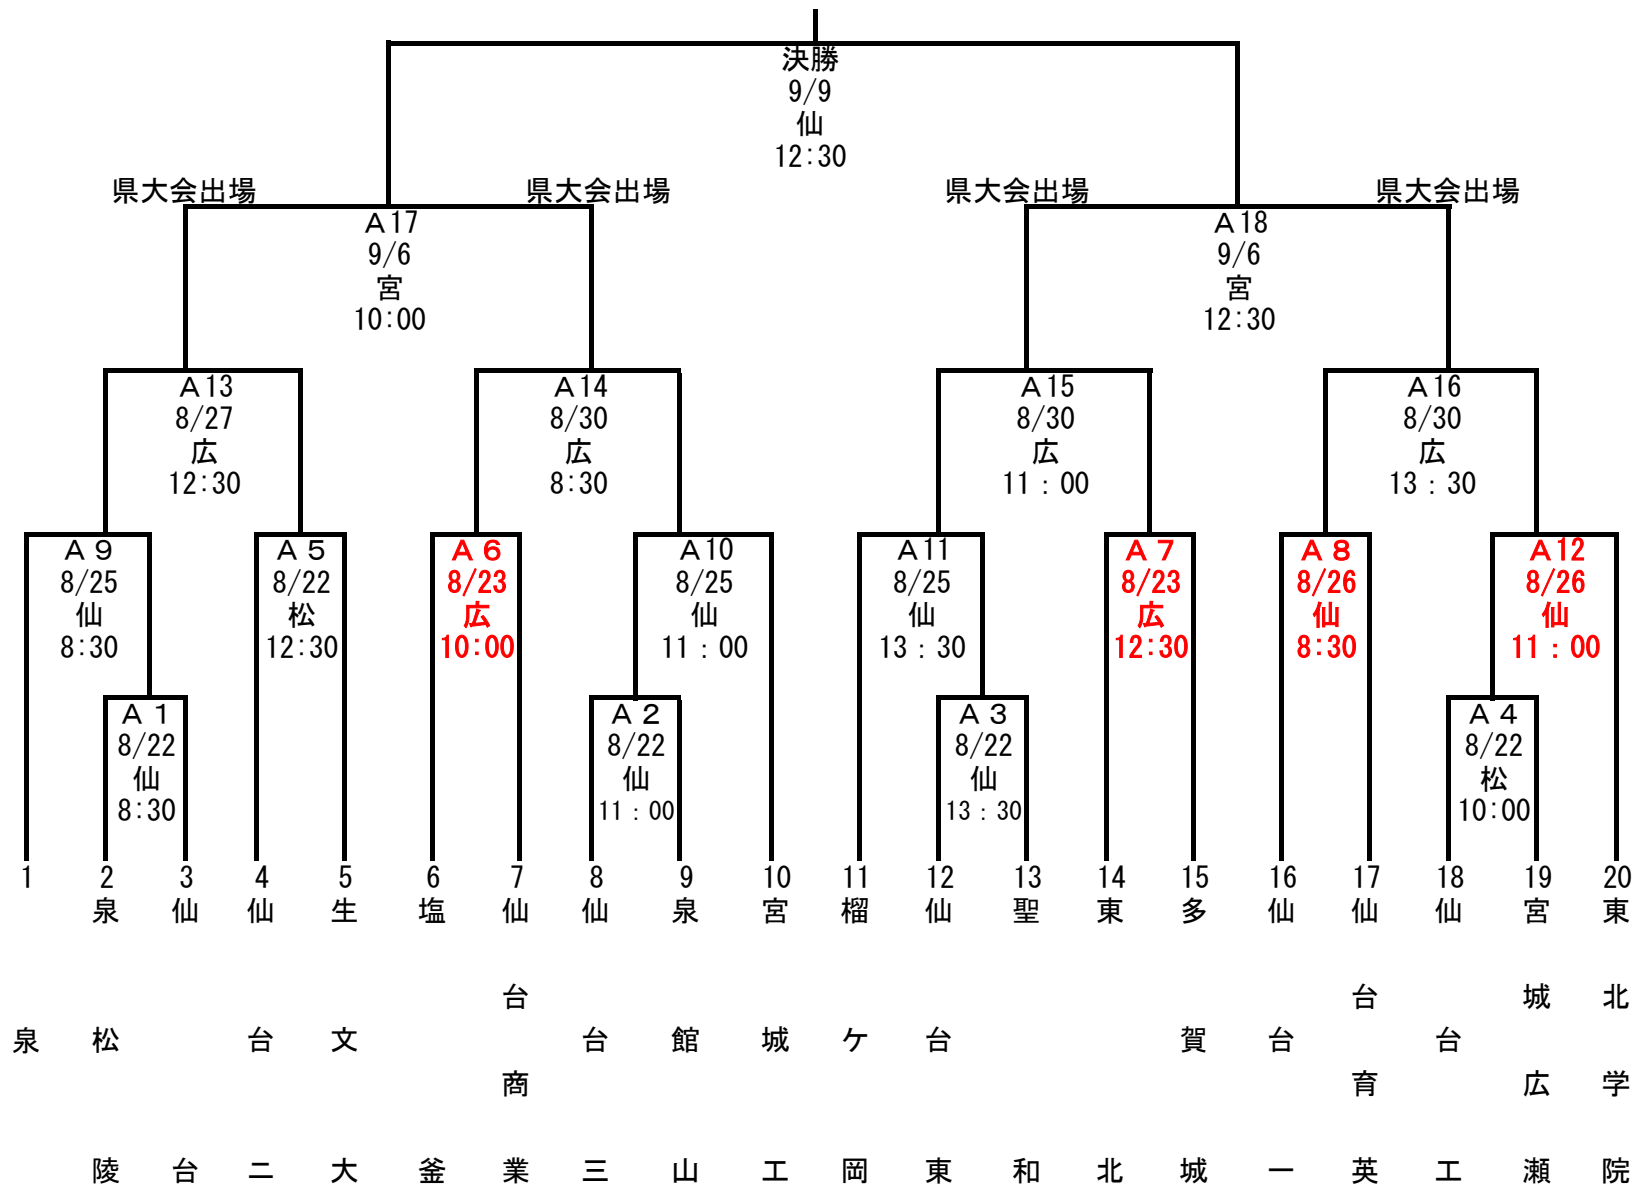

第9回秋季宮城県高等学校野球中部地区大会トーナメント表

2015.8.10変更版

〈本戦トーナメント表〉

〈敗者復活戦〉

〈球場略称〉

- 仙・・・仙台市民球場
- 広・・・宮城広瀨球場
- 宮・・・楽天Koboスタジアム宮城
- 松・・・松島運動公園野球場

〈試合開始予定時刻〉

	三試合日	二試合日	一試合日
第一試合	8:30	10:00	10:00
第二試合	11:00	12:30	
第三試合	13:30		

※ただし、変更になる場合があるので注意すること。

〈第7代表決定戦〉