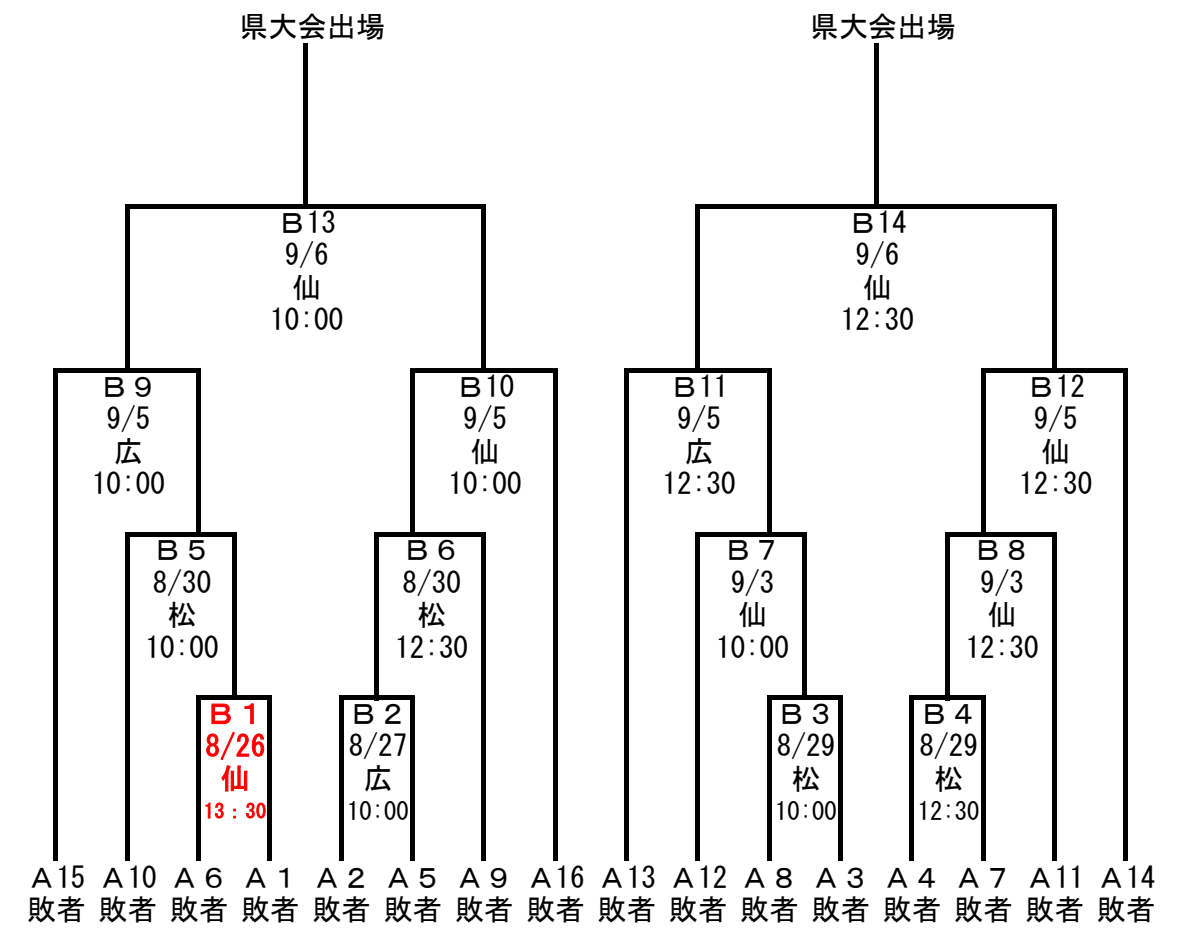

第9回秋季宮城県高等学校野球中部地区大会トーナメント表

2015.8.10変更版

〈本戦トーナメント表〉

〈敗者復活戦〉

〈球場略称〉

- 仙・・・仙台市民球場
- 広・・・宮城広瀨球場
- 宮・・・楽天Koboスタジアム宮城
- 松・・・松島運動公園野球場

〈試合開始予定時刻〉

	三試合日	二試合日	一試合日
第一試合	8:30	10:00	10:00
第二試合	11:00	12:30	
第三試合	13:30		

※ただし、変更になる場合があるので注意すること。

〈第7代表決定戦〉