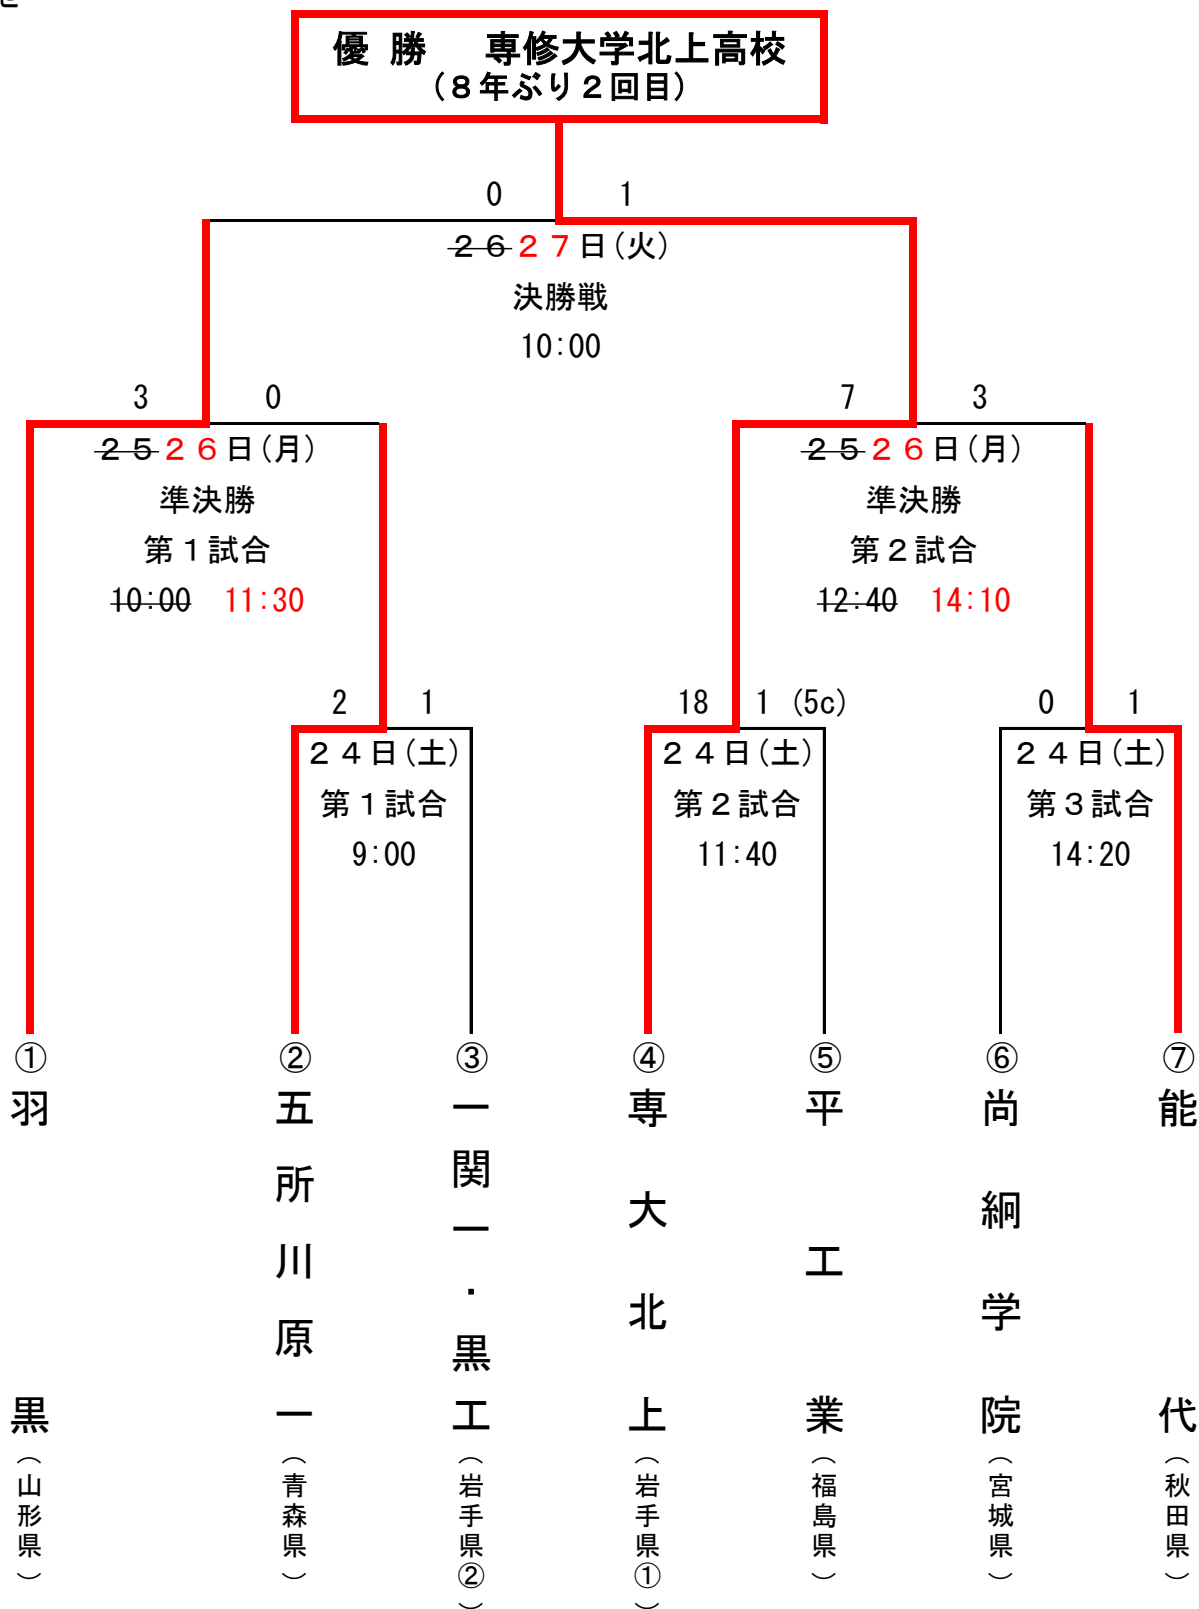

第32回秋季東北地区高等学校軟式野球大会 組合せ

日 時 令和2年10月24日(土)～26日(月)
 会 場 花巻球場
 開 会 式 新型コロナウイルス感染拡大防止を踏まえ中止
 抽 選 会 令和2年10月9日(金) 13時00分 盛工百年館 ※代理抽選で開催

組 合 せ

日程変更：10/25(日)

※一関一・黒工の連合チームの正式な名前は「一関第一・黒沢尻工業連合」