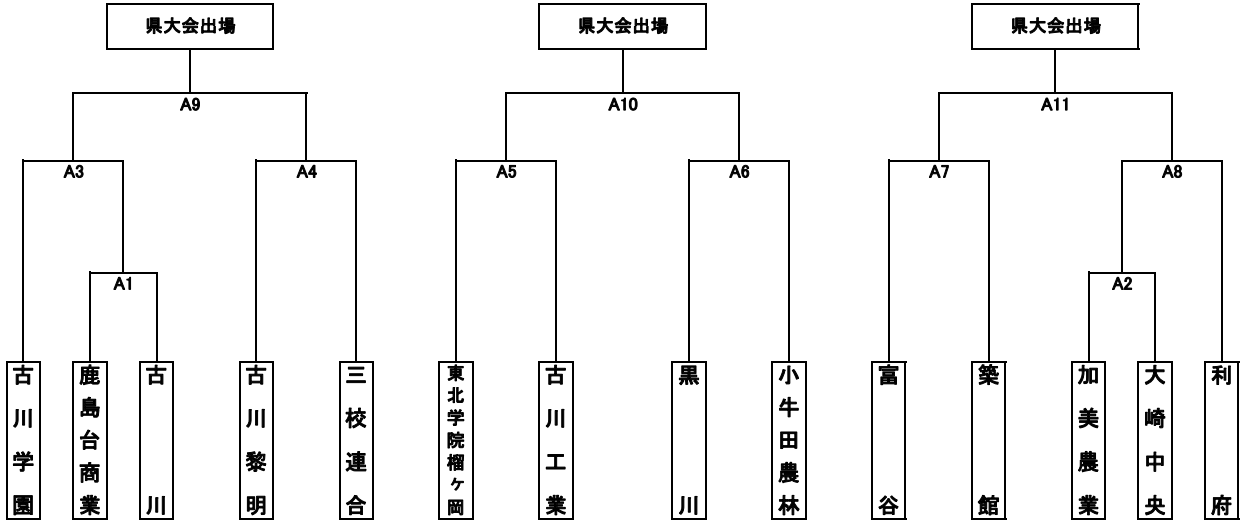

第16回 春季宮城県高等学校野球 北部地区予選

期間： 令和4年4月23日～5月5日

三校連合：中新田・岩ヶ崎・迫桜

<敗者復活戦>

<順位決定戦>

【県大会出場校】

【優秀選手】

--	--	--