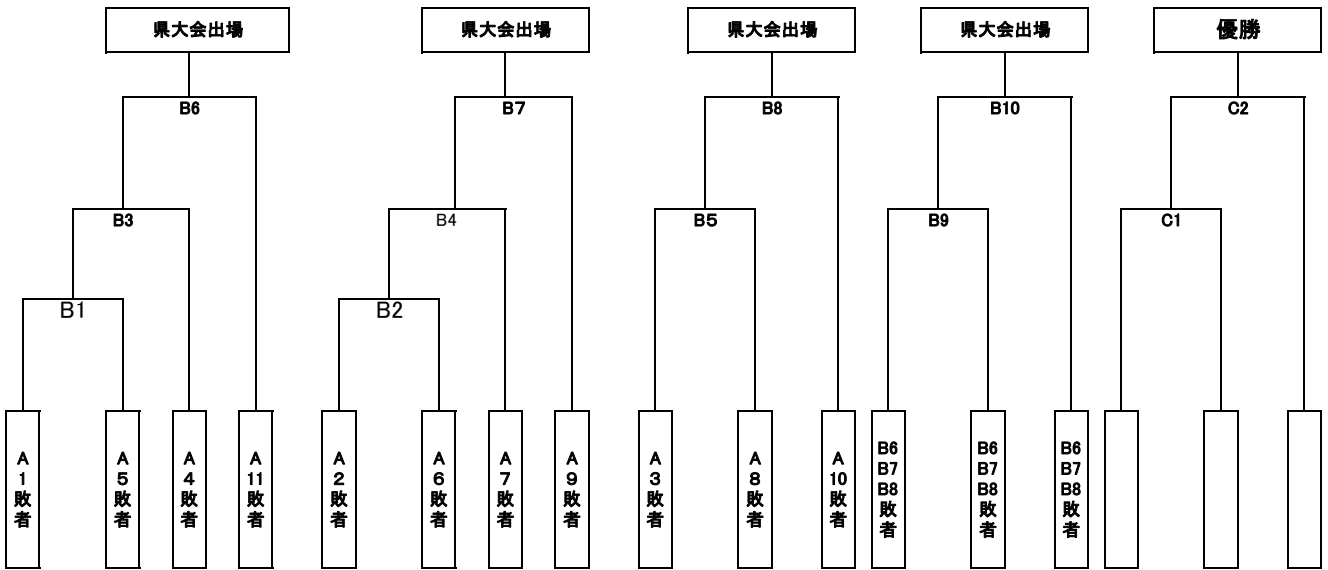

第16回 春季宮城県高等学校野球 北部地区予選

期間： 令和4年4月23日～5月5日

三校連合：中新田・岩ヶ崎・迫桜

<敗者復活戦>

<順位決定戦>

【県大会出場校】

【優秀選手】

--	--	--