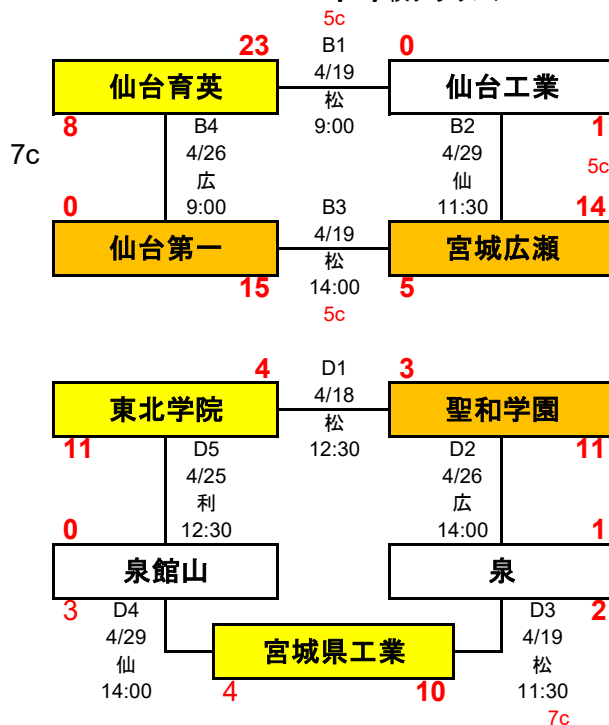

第20回 春季宮城県高等学校野球中部地区大会

中部地区

期間: 令和8年4月18日~5月6日

会場: 仙: 仙台市民球場
 広: 宮城広瀬球場
 松: 松島運動公園野球場
 利: 利府中央公園野球場
 学: 学校グラウンド

<一次予選>

<二次予選>

※1勝1敗で並んだ場合のみ

【県大会出場校】