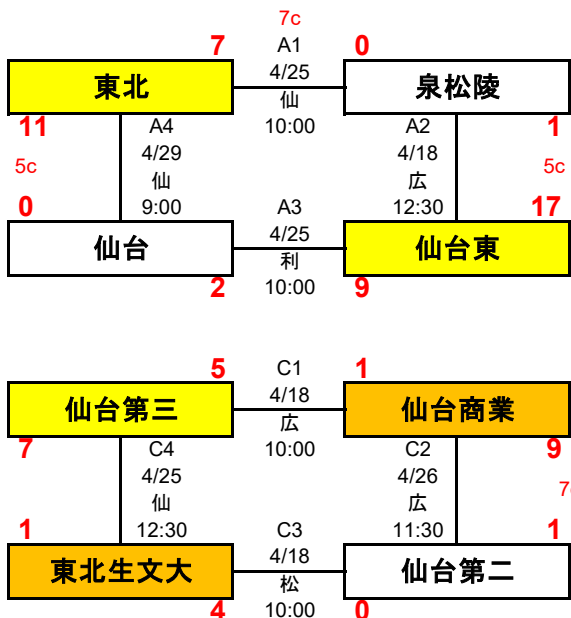

第20回 春季宮城県高等学校野球中部地区大会

中部地区

期間: 令和8年4月18日~5月6日

会場: 仙: 仙台市民球場
 広: 宮城広瀬球場
 松: 松島運動公園野球場
 利: 利府中央公園野球場
 学: 学校グラウンド

<一次予選>

<二次予選>

※1勝1敗で並んだ場合のみ

【県大会出場校】