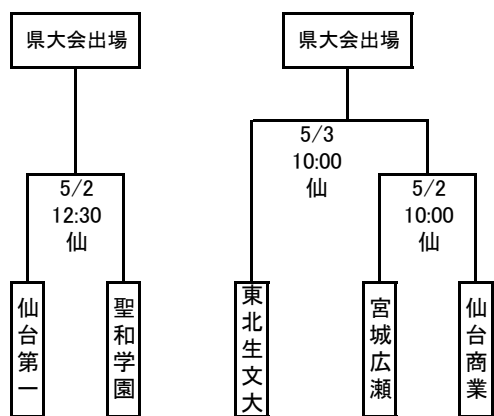

第20回 春季宮城県高等学校野球中部地区大会

中部地区

期間: 令和8年4月18日~5月6日

会場: 仙: 仙台市民球場
 広: 宮城広瀬球場
 松: 松島運動公園野球場
 利: 利府中央公園野球場
 学: 学校グラウンド

<一次予選>

<二次予選>

※1勝1敗で並んだ場合のみ

【県大会出場校】