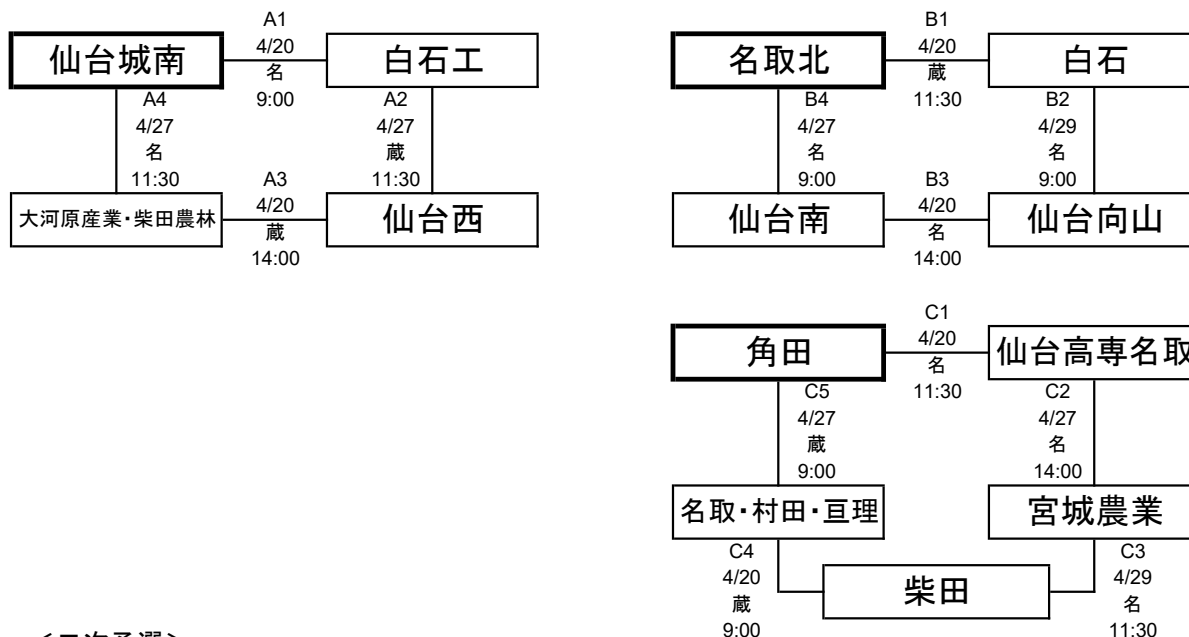

第18回 春季宮城県高等学校野球 地区大会

南部地区

期間： 令和6年4月20日～5月6日

会場： 名：名取市民球場

蔵：蔵王球場

<一次予選>

<二次予選>

※最大7試合

- [1] 5月3日(金) 名取市民球場
- [2] 5月3日(金) 名取市民球場
- [3] 5月3日(金) 蔵王球場
- [4] 5月3日(金) 蔵王球場
- [5] 5月4日(土) 名取市民球場
- [6] 5月4日(土) 名取市民球場
- [7] 5月5日(日) 名取市民球場

3試合日
第1試合 9:00～ 第2試合 11:30～ 第3試合 14:30～

2試合日
第1試合 9:00～ 第2試合 11:30～