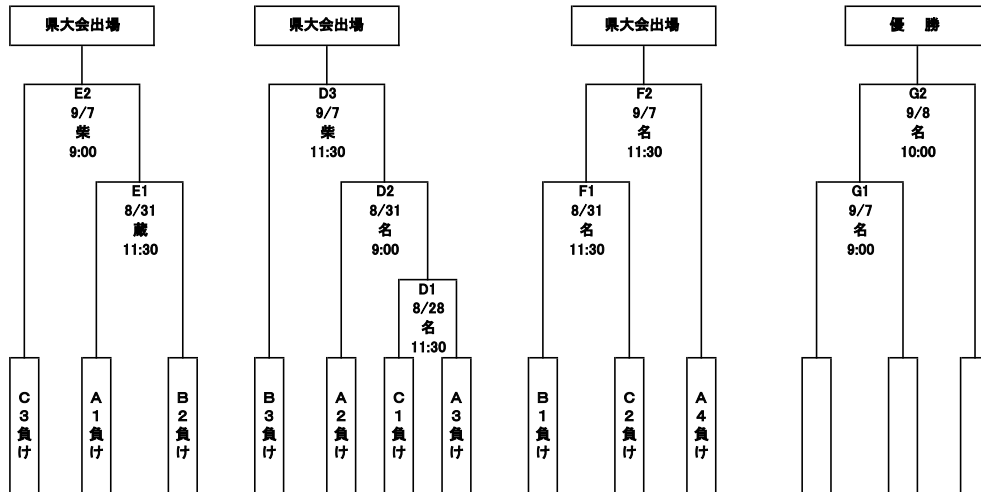

第18回 秋季宮城県高等学校野球 南部地区予選

南部地区

期間: 令和6年8月24日～9月8日
 会場: 名取市民球場
 蔵: 蔵王町総合運動公園野球場
 兼: アステムチャレンジスタジアム(柴田球場)

<敗者復活戦>

<順位決定戦>

【県大会出場校】

【優秀選手】

--	--	--