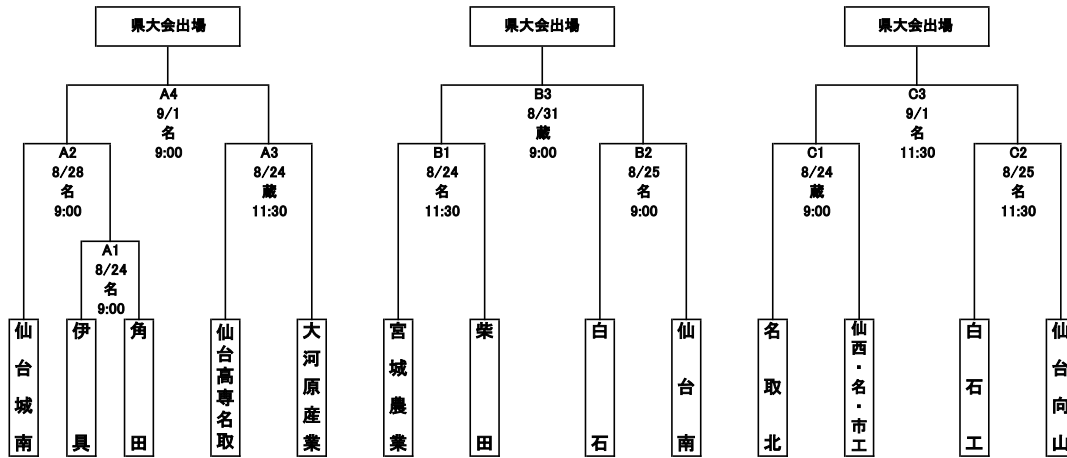

第18回 秋季宮城県高等学校野球 南部地区予選

南部地区

期間: 令和6年8月24日～9月8日
 会場: 名取市民球場
 蔵: 蔵王町総合運動公園野球場
 兼: アステムチャレンジスタジアム(柴田球場)

<敗者復活戦>

<順位決定戦>

【県大会出場校】

【優秀選手】

--	--	--