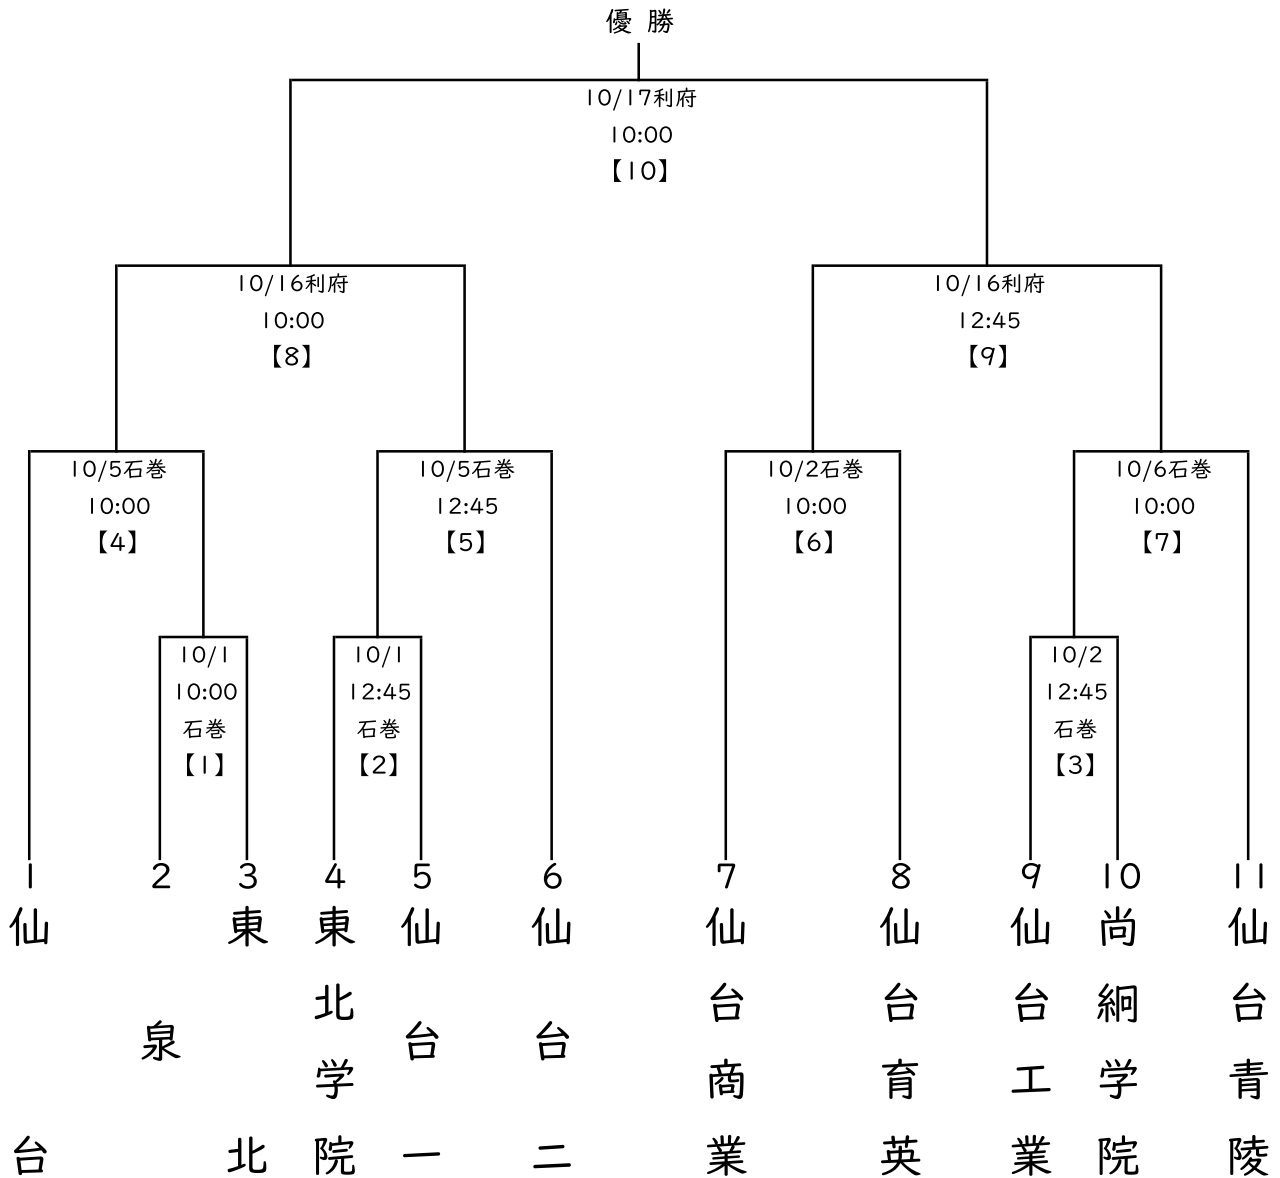

第36回秋季東北地区高等学校軟式野球宮城県大会 兼 第65回宮城県高等学校軟式野球秋季大会 組合せ

球 場

石巻:石巻市民球場

利府:利府町中央公園野球場

※【 】はイベントナンバー

※時間は変更になる場合あり

優勝校・準優勝校は、10月23日から山形県で開催される秋季東北大会に宮城県代表として出場する。