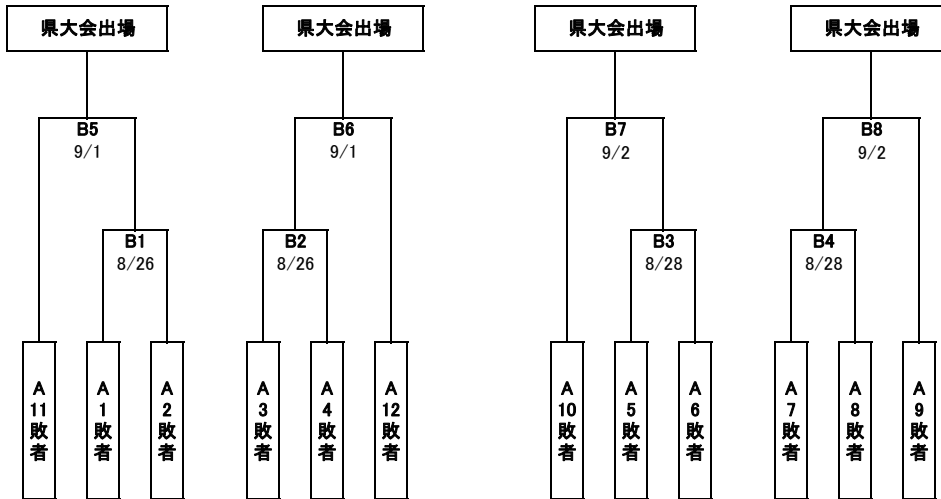

第15回 秋季宮城県高等学校野球 中部地区予選 トーナメント表

中部地区

期間: 令和3年8月21日～9月12日
会場: 非公開とする

<敗者復活戦>

【県大会出場校】

第1代表		第2代表	

【優秀選手】

--	--	--	--