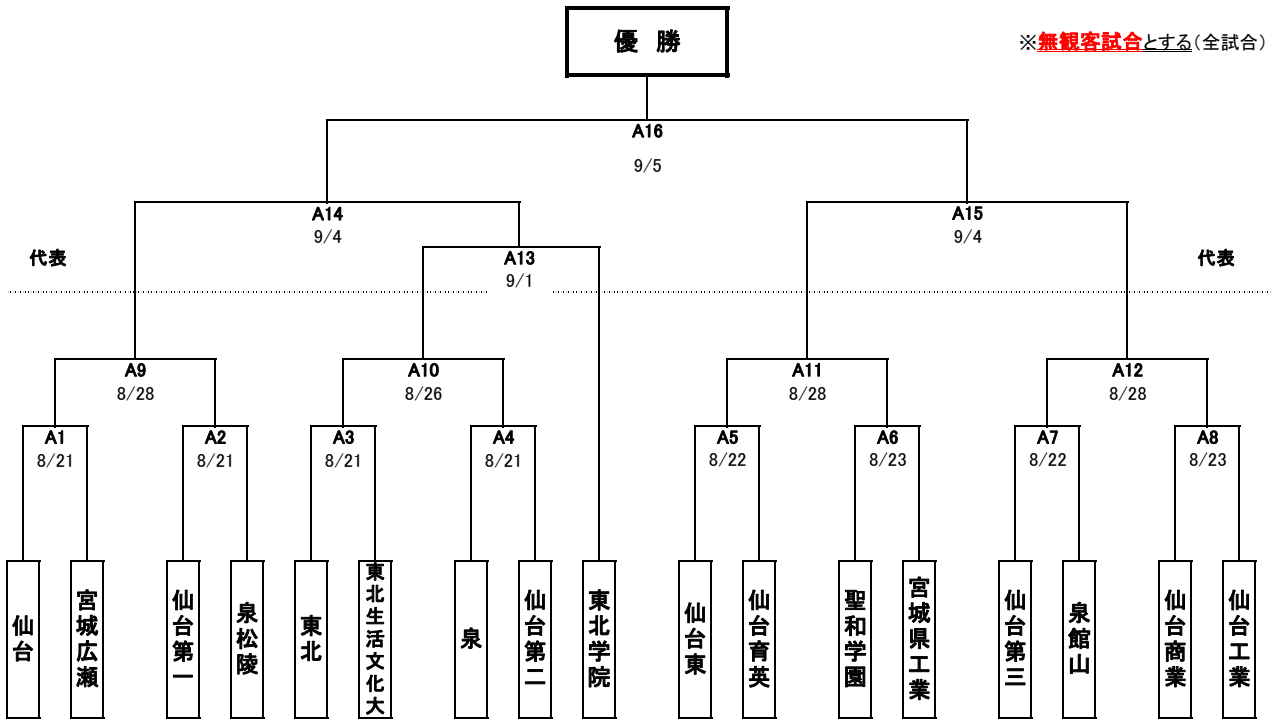

第15回 秋季宮城県高等学校野球 中部地区予選 トーナメント表

中部地区

期間: 令和3年8月21日～9月12日
会場: 非公開とする

<敗者復活戦>

【県大会出場校】

第1代表		第2代表	

【優秀選手】

--	--	--	--