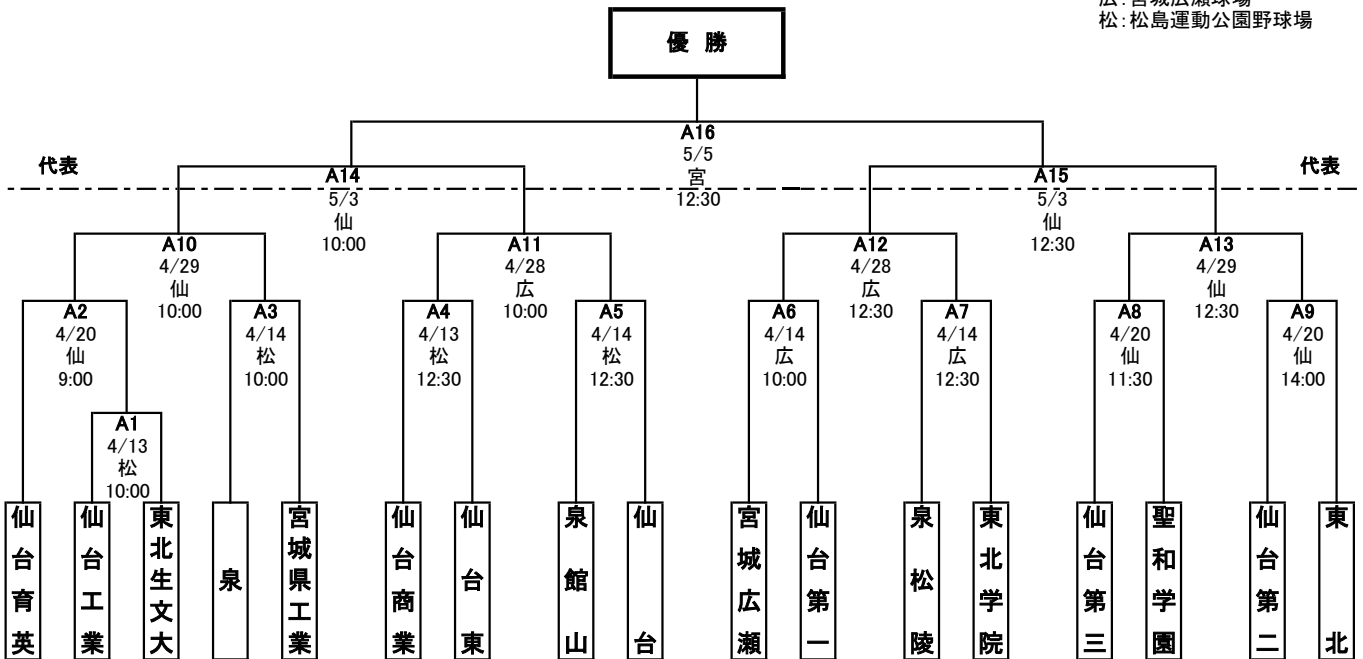

第13回 春季宮城県高等学校野球 地区予選 トーナメント表

中部地区

期間： 平成31年4月13日～5月5日
 会場： 宮：楽天生命パーク宮城
 仙：仙台市民球場
 広：宮城広瀬球場
 松：松島運動公園野球場

<敗者復活戦>

【県大会出場校】

【優秀選手】

--	--	--	--