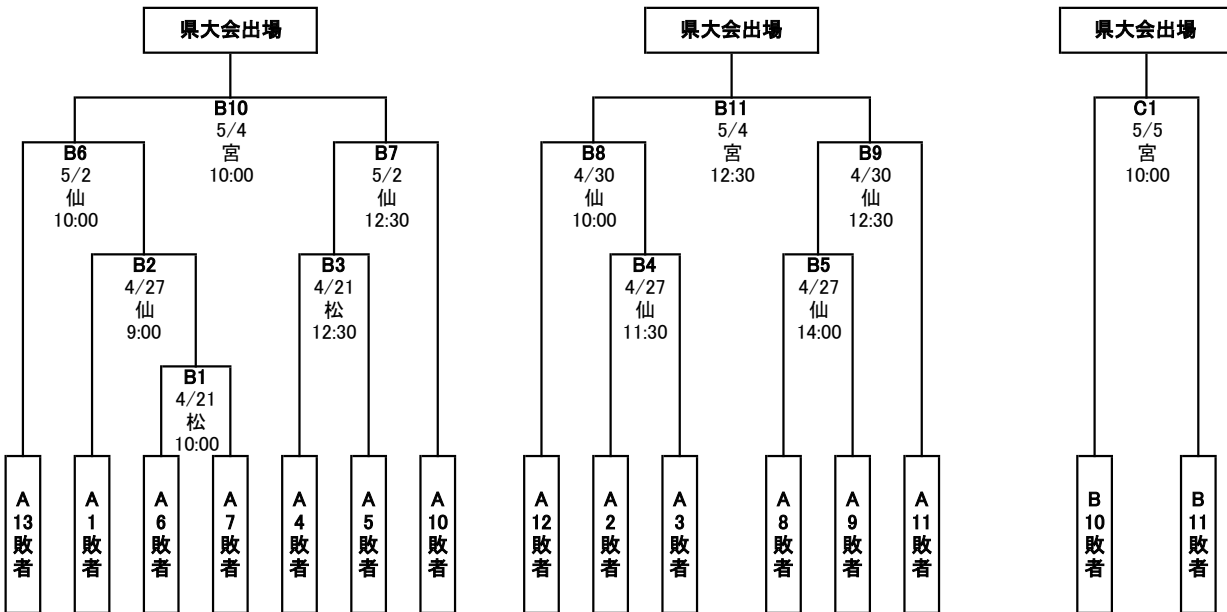

第13回 春季宮城県高等学校野球 地区予選 トーナメント表

中部地区

期間： 平成31年4月13日～5月5日
 会場： 宮：楽天生命パーク宮城
 仙：仙台市民球場
 広：宮城広瀬球場
 松：松島運動公園野球場

<敗者復活戦>

【県大会出場校】

【優秀選手】

--	--	--	--