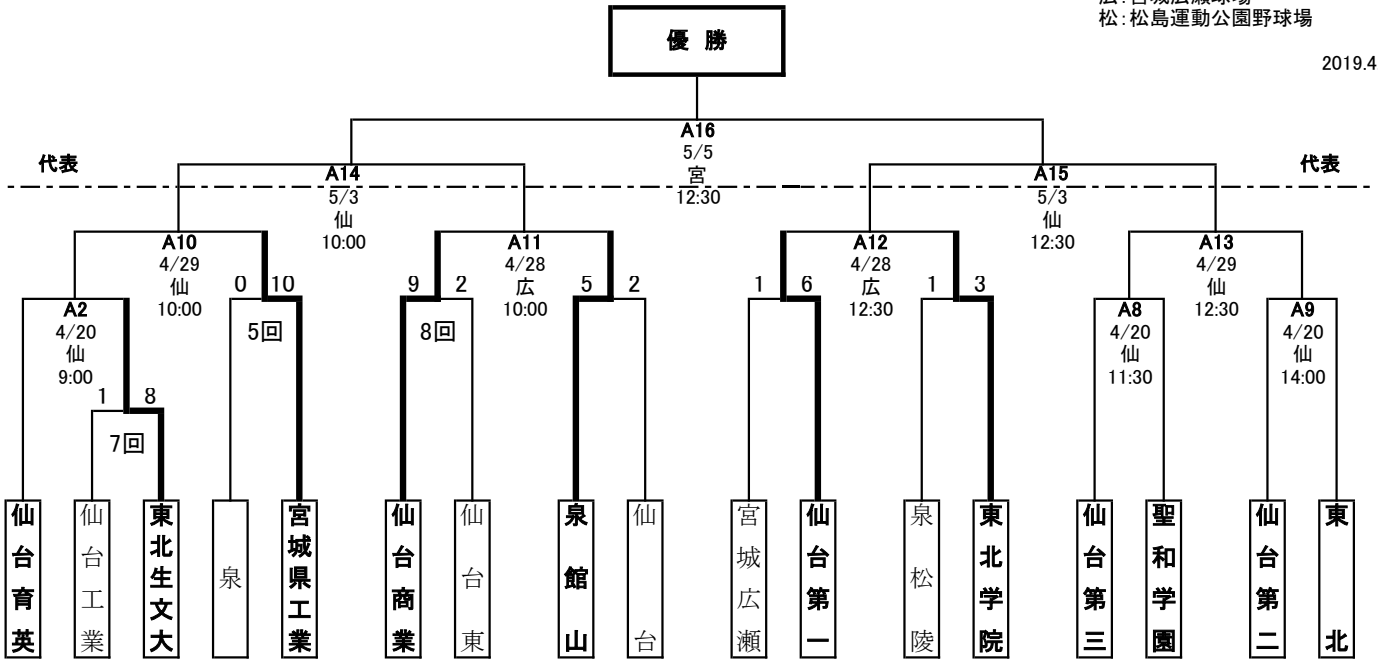

第13回 春季宮城県高等学校野球 地区予選 トーナメント表

中部地区

期間： 平成31年4月13日～5月5日
 会場： 宮：楽天生命パーク宮城
 仙：仙台市民球場
 広：宮城広瀬球場
 松：松島運動公園野球場

2019.4.14

<敗者復活戦>

【県大会出場校】

【優秀選手】

--	--	--	--