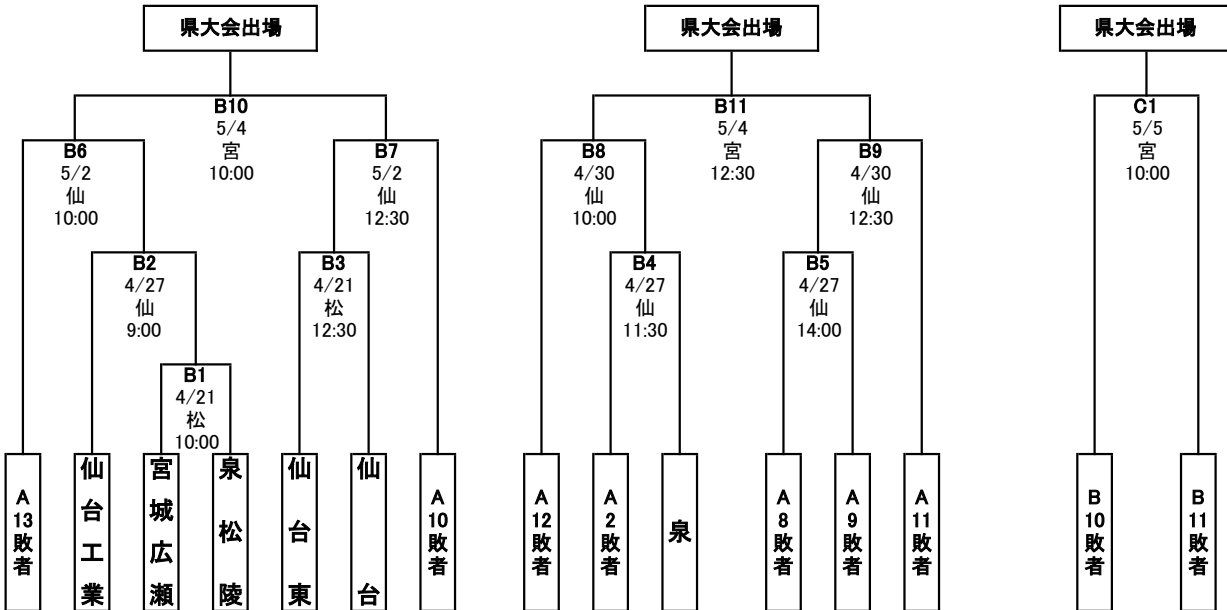

第13回 春季宮城県高等学校野球 地区予選 トーナメント表

中部地区

期間： 平成31年4月13日～5月5日
 会場： 宮：楽天生命パーク宮城
 仙：仙台市民球場
 広：宮城広瀬球場
 松：松島運動公園野球場

2019.4.14

<敗者復活戦>

【県大会出場校】

【優秀選手】

--	--	--	--