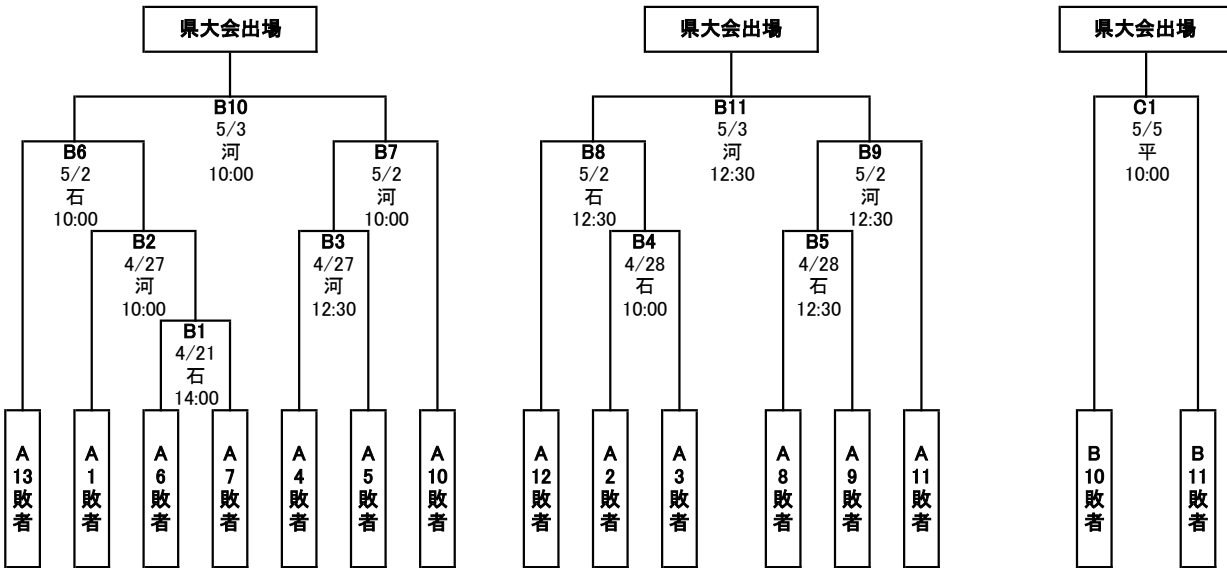

第13回 春季宮城県高等学校野球 地区予選 トーナメント表

東部地区

期間: 平成31年4月20日～令和元年5月5日
 会場: 石:石巻市民球場
 河:河南中央球場
 平:平成の森しおかぜ球場

<敗者復活戦>

【県大会出場校】

【優秀選手】

--	--	--	--