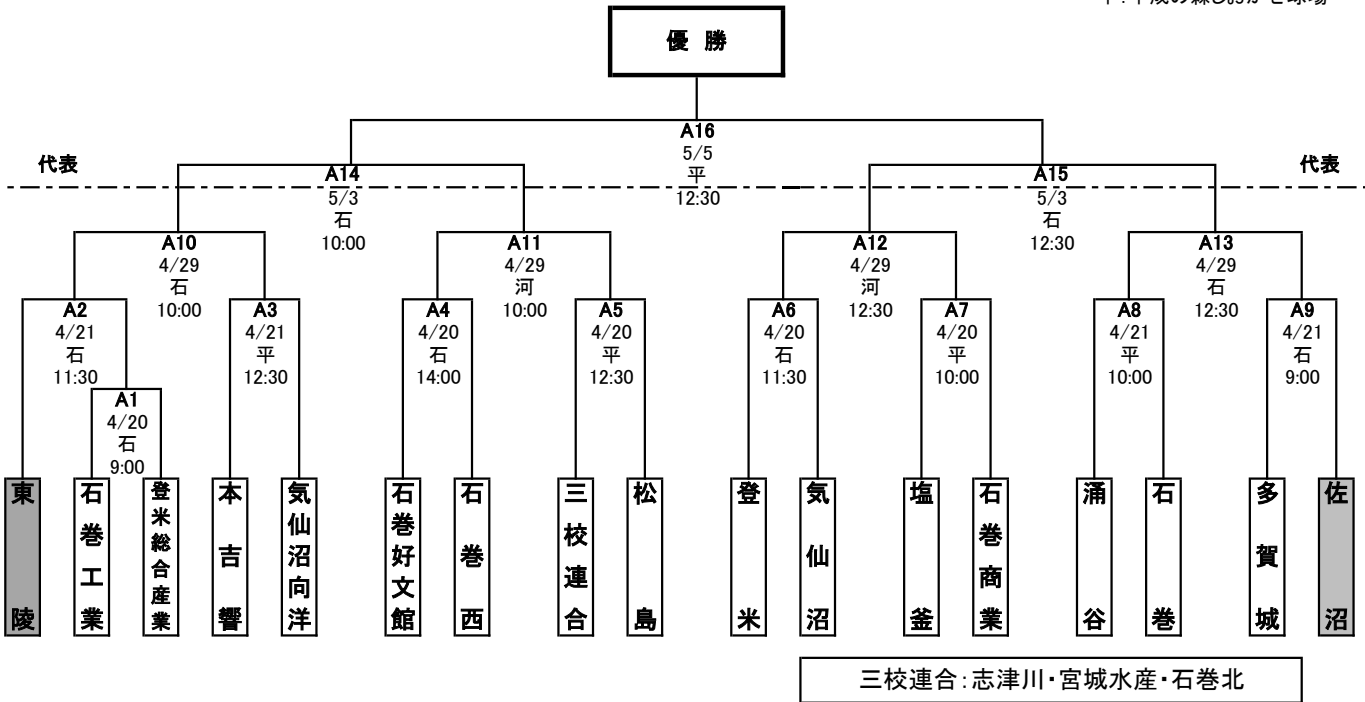

第13回 春季宮城県高等学校野球 地区予選 トーナメント表

東部地区

期間: 平成31年4月20日～令和元年5月5日
 会場: 石:石巻市民球場
 河:河南中央球場
 平:平成の森しおかぜ球場

<敗者復活戦>

【県大会出場校】

【優秀選手】

--	--	--	--