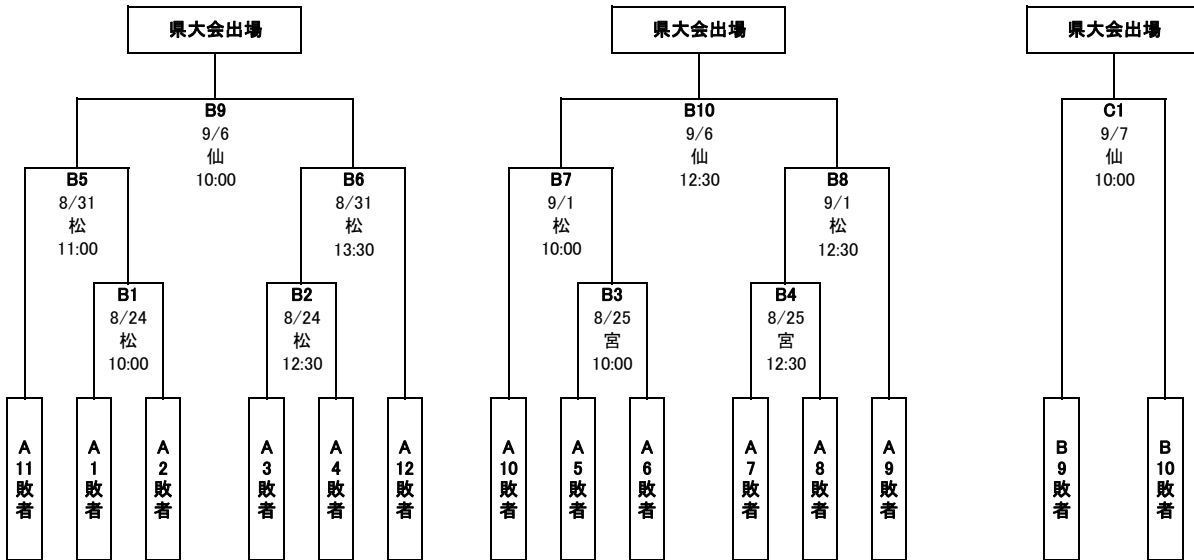

第13回 秋季宮城県高等学校野球 地区予選 トーナメント表

中部地区

期間: 令和元年8月16日～9月7日  
 会場: 宮: 楽天生命パーク宮城  
 仙: 仙台市民球場  
 広: 宮城広瀬球場  
 松: 松島運動公園野球場

<敗者復活戦>

【県大会出場校】

【優秀選手】

--	--	--	--