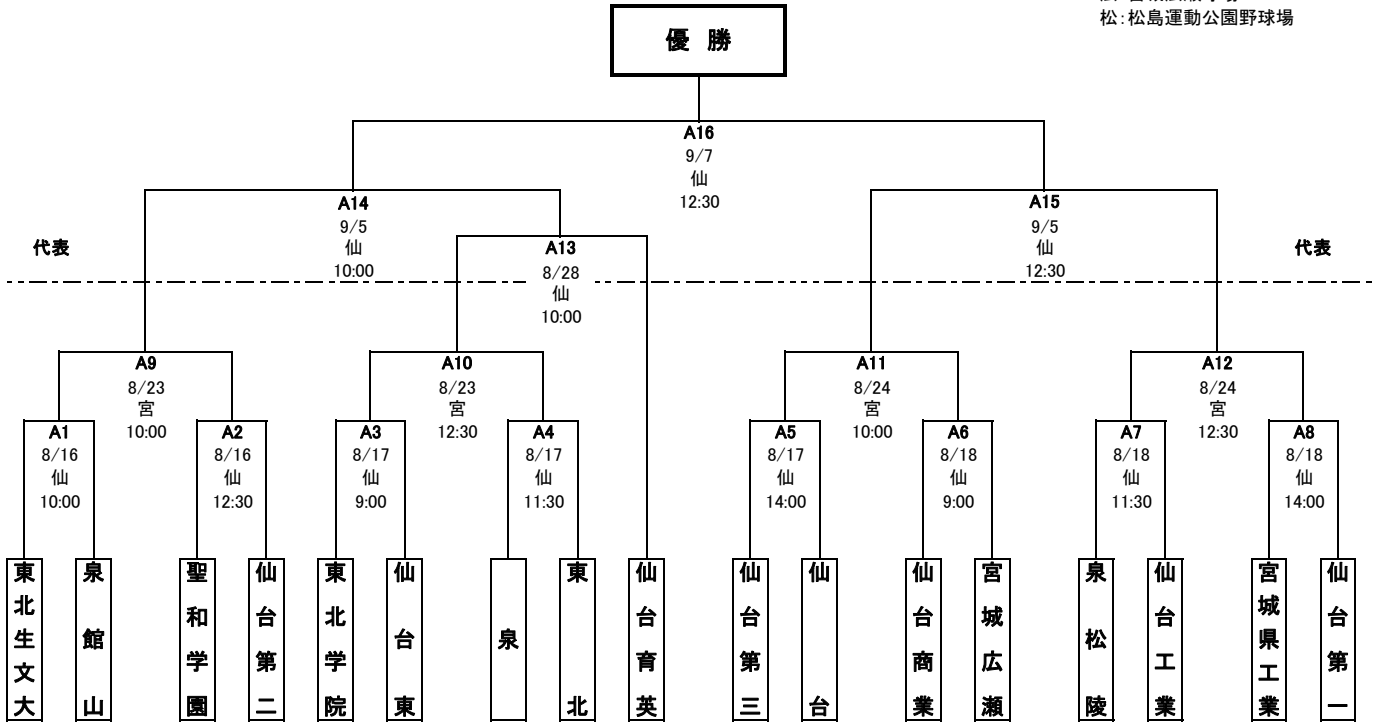

第13回 秋季宮城県高等学校野球 地区予選 トーナメント表

中部地区

期間: 令和元年8月16日～9月7日  
 会場: 宮: 楽天生命パーク宮城  
 仙: 仙台市民球場  
 広: 宮城広瀬球場  
 松: 松島運動公園野球場

<敗者復活戦>

【県大会出場校】

【優秀選手】

--	--	--	--