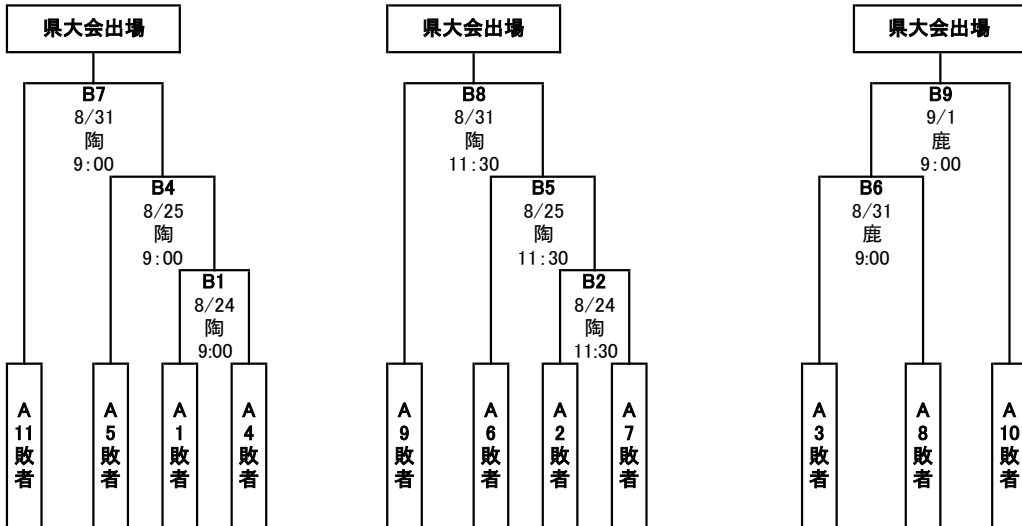

第13回 秋季宮城県高等学校野球 地区予選 トーナメント表

北部地区

期間: 令和元年8月17日～9月1日
 会場: 鹿島中央野球場
 陶: 陶芸の里スポーツ公園野球場
 栗: 栗駒球場

* 加美・一迫は加美農業、一迫商業連合 * 中新・岩崎は中新田、岩ヶ崎連合

<敗者復活戦>

【県大会出場校】

【優秀選手】

--	--	--	--