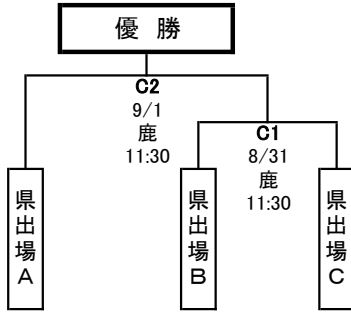

第13回 秋季宮城県高等学校野球 地区予選 トーナメント表

北部地区

期間: 令和元年8月17日～9月1日
 会場: 鹿島中央野球場
 陶: 陶芸の里スポーツ公園野球場
 栗: 栗駒球場

* 加美・一迫は加美農業、一迫商業連合 * 中新・岩崎は中新田、岩ヶ崎連合

<敗者復活戦>

【県大会出場校】

【優秀選手】

--	--	--	--