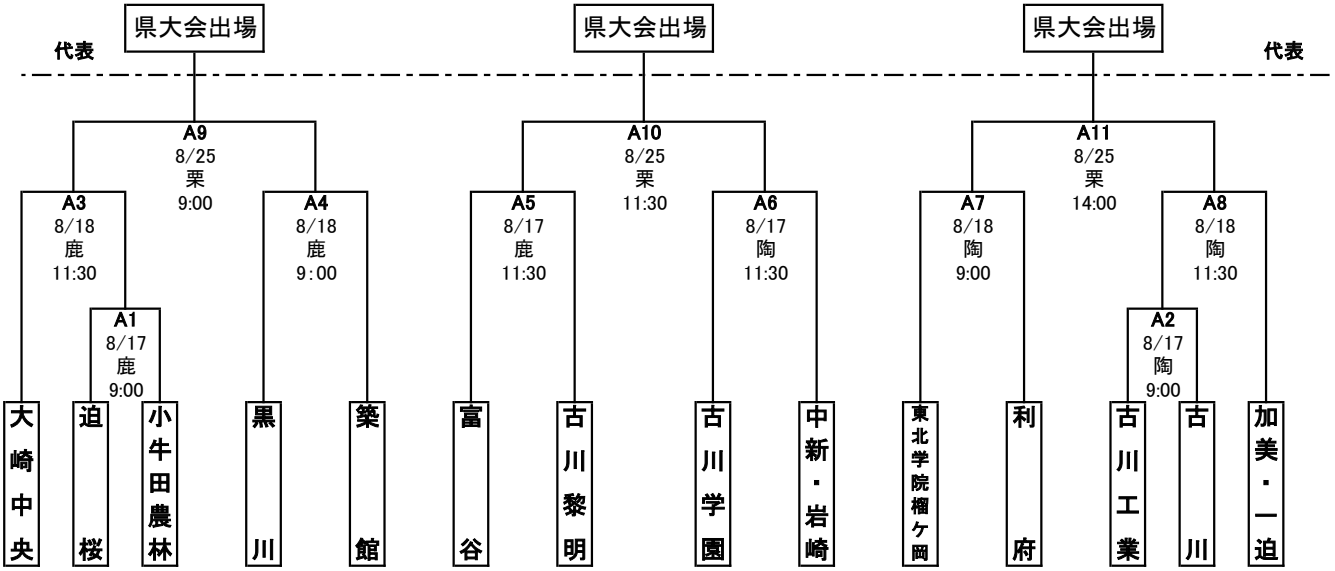

第13回 秋季宮城県高等学校野球 地区予選 トーナメント表

北部地区

期間: 令和元年8月17日～9月1日
 会場: 鹿島中央野球場
 陶: 陶芸の里スポーツ公園野球場
 栗: 栗駒球場

* 加美・一迫は加美農業、一迫商業連合 * 中新・岩崎は中新田、岩ヶ崎連合

<敗者復活戦>

【県大会出場校】

【優秀選手】

--	--	--	--