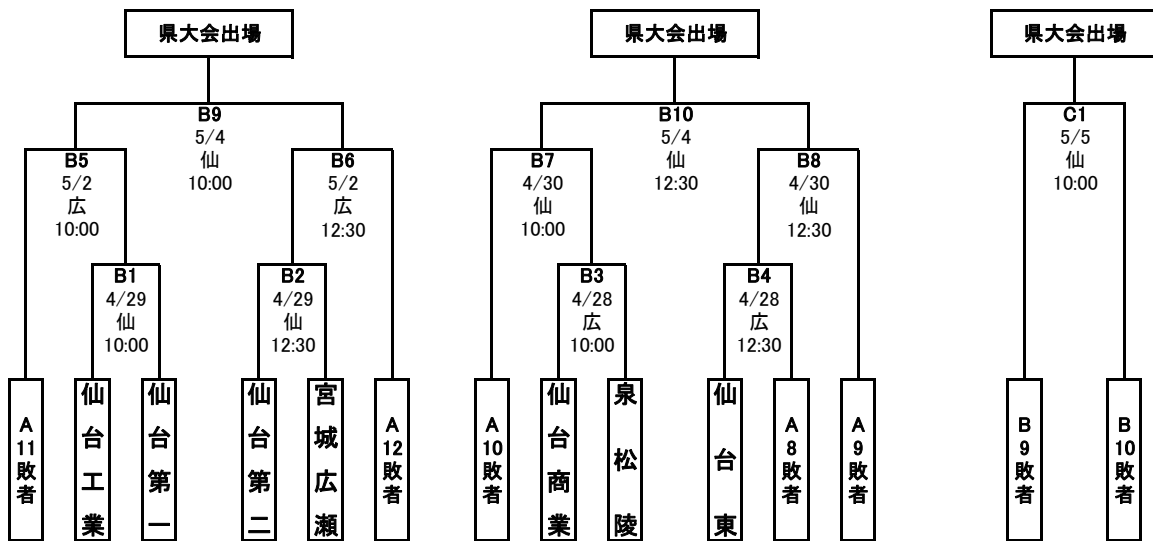

第12回 春季宮城県高等学校野球 地区予選 トーナメント表

中部地区

期間: 平成30年4月14日~5月6日
 会場: 宮: 楽天生命パーク宮城
 仙: 仙台市民球場
 広: 宮城広瀬球場
 学: 学校会場

2018.4.15

<敗者復活戦>

【県大会出場校】

【優秀選手】

--	--	--	--