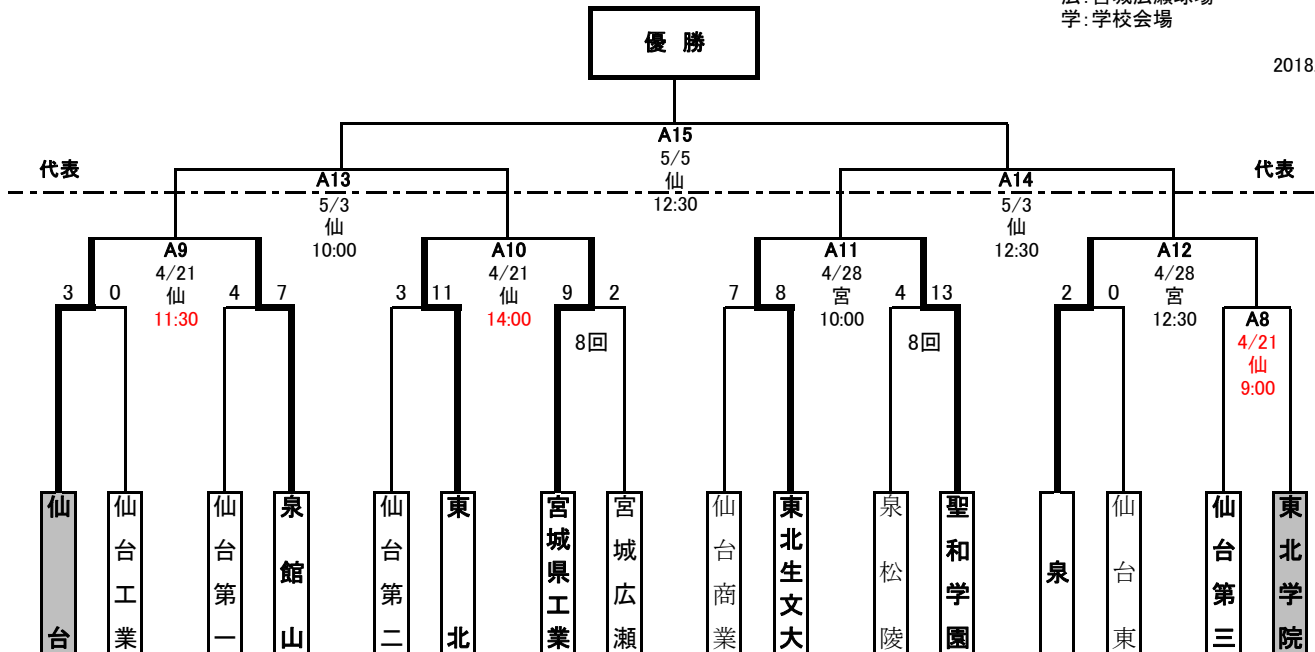

第12回 春季宮城県高等学校野球 地区予選 トーナメント表

中部地区

期間: 平成30年4月14日~5月6日
 会場: 宮: 楽天生命パーク宮城
 仙: 仙台市民球場
 広: 宮城広瀬球場
 学: 学校会場

2018.4.15

<敗者復活戦>

【県大会出場校】

【優秀選手】

--	--	--	--