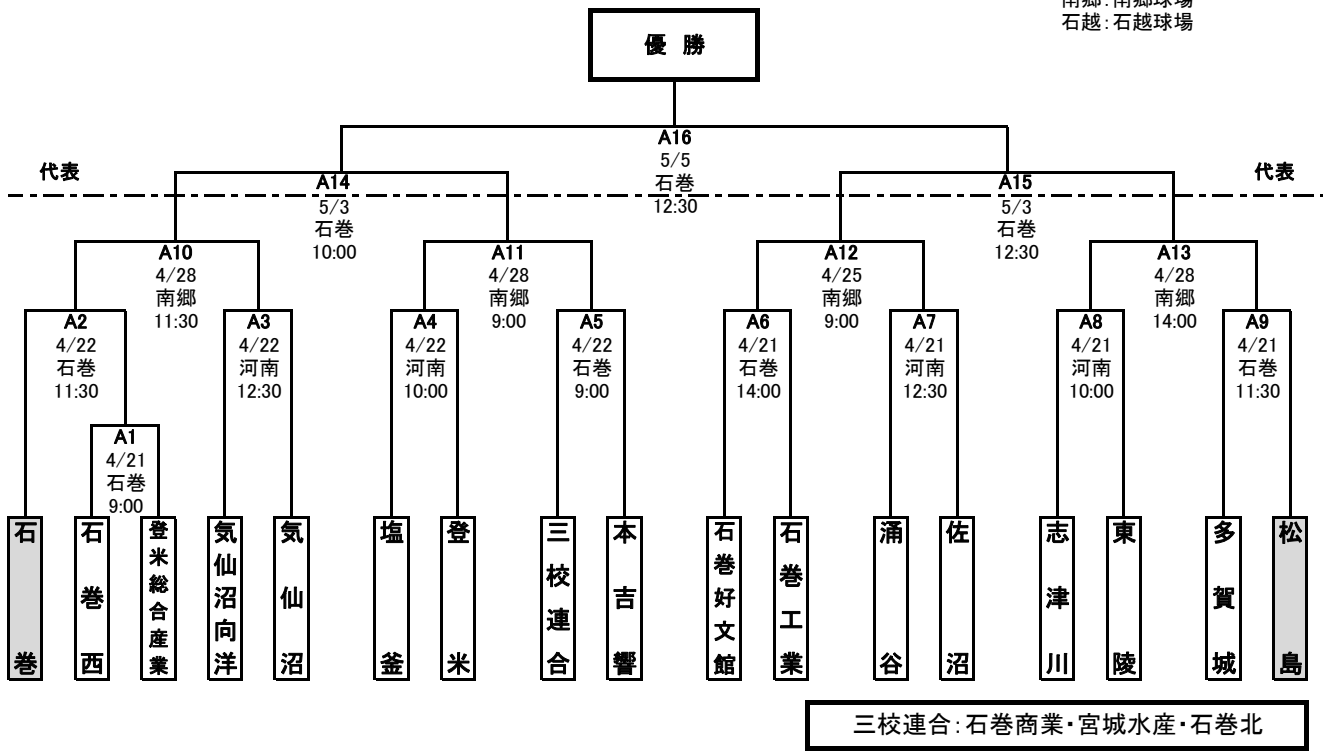

第12回 春季宮城県高等学校野球 地区予選 トーナメント表

東部地区

期間： 平成30年4月21日～5月5日
 会場： 石巻：石巻市民球場
 河南：河南中央野球場
 南郷：南郷球場
 石越：石越球場

<敗者復活戦>

【県大会出場校】

【優秀選手】

--	--	--	--