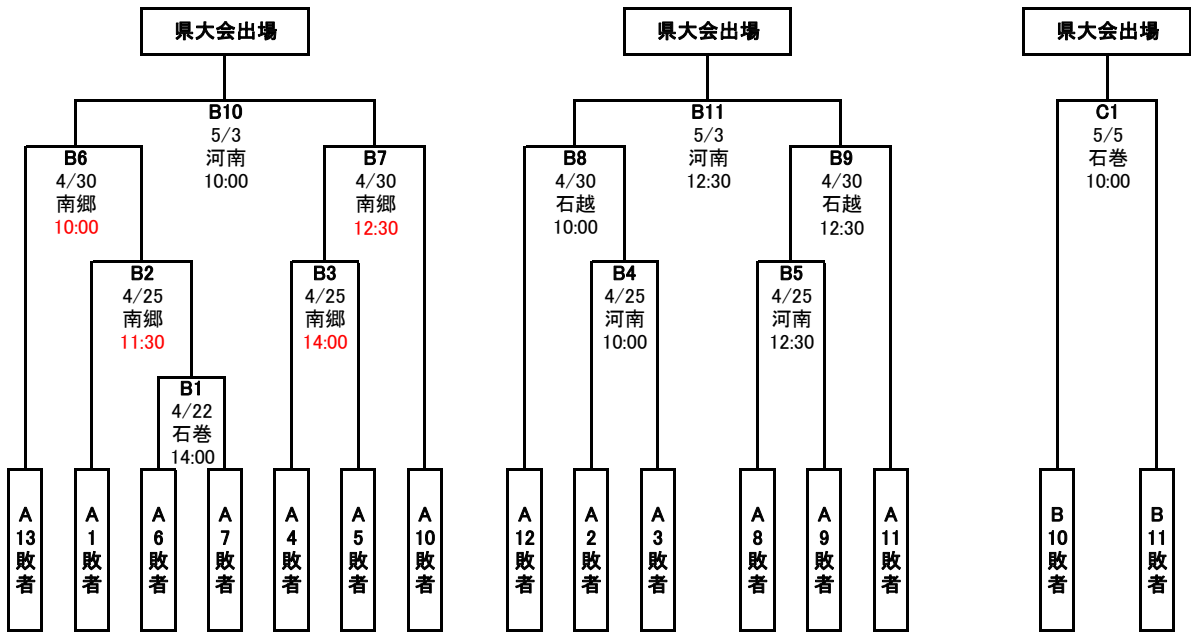

第12回 春季宮城県高等学校野球 地区予選 トーナメント表

東部地区

期間： 平成30年4月21日～5月5日
 会場： 石巻：石巻市民球場
 河南：河南中央野球場
 南郷：南郷球場
 石越：石越球場

<敗者復活戦>

【県大会出場校】

【優秀選手】

--	--	--	--