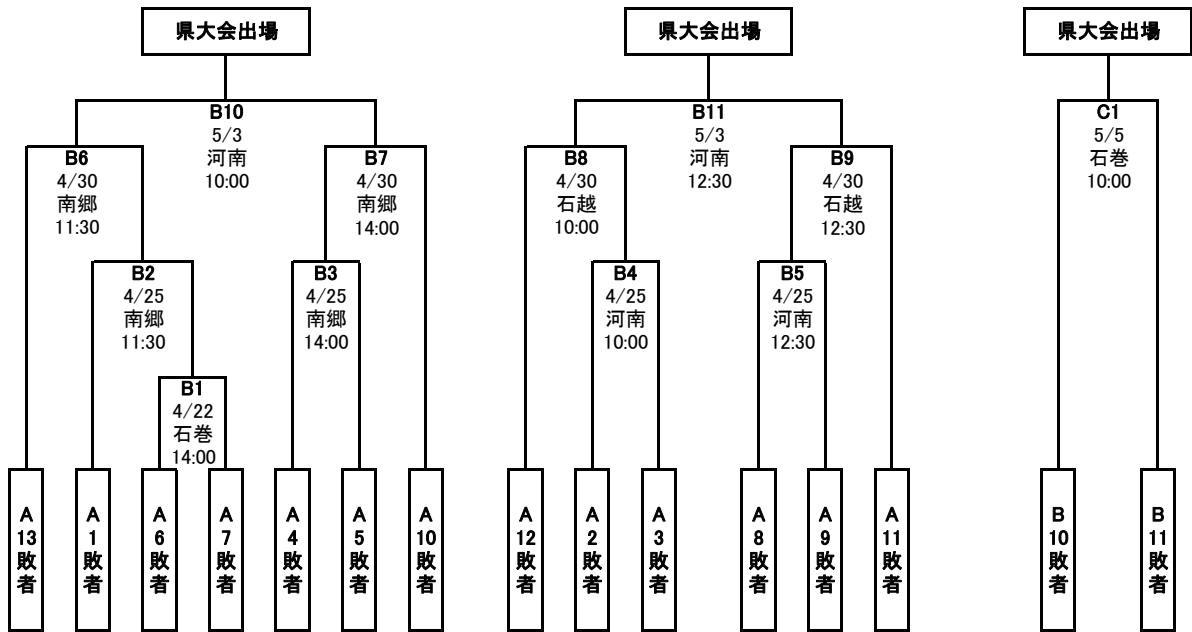

第12回 春季宮城県高等学校野球 地区予選 トーナメント表

東部地区

期間： 平成30年4月21日～5月5日
 会場： 石巻：石巻市民球場
 河南：河南中央野球場
 南郷：南郷球場
 石越：石越球場

<敗者復活戦>

【県大会出場校】

【優秀選手】

--	--	--	--