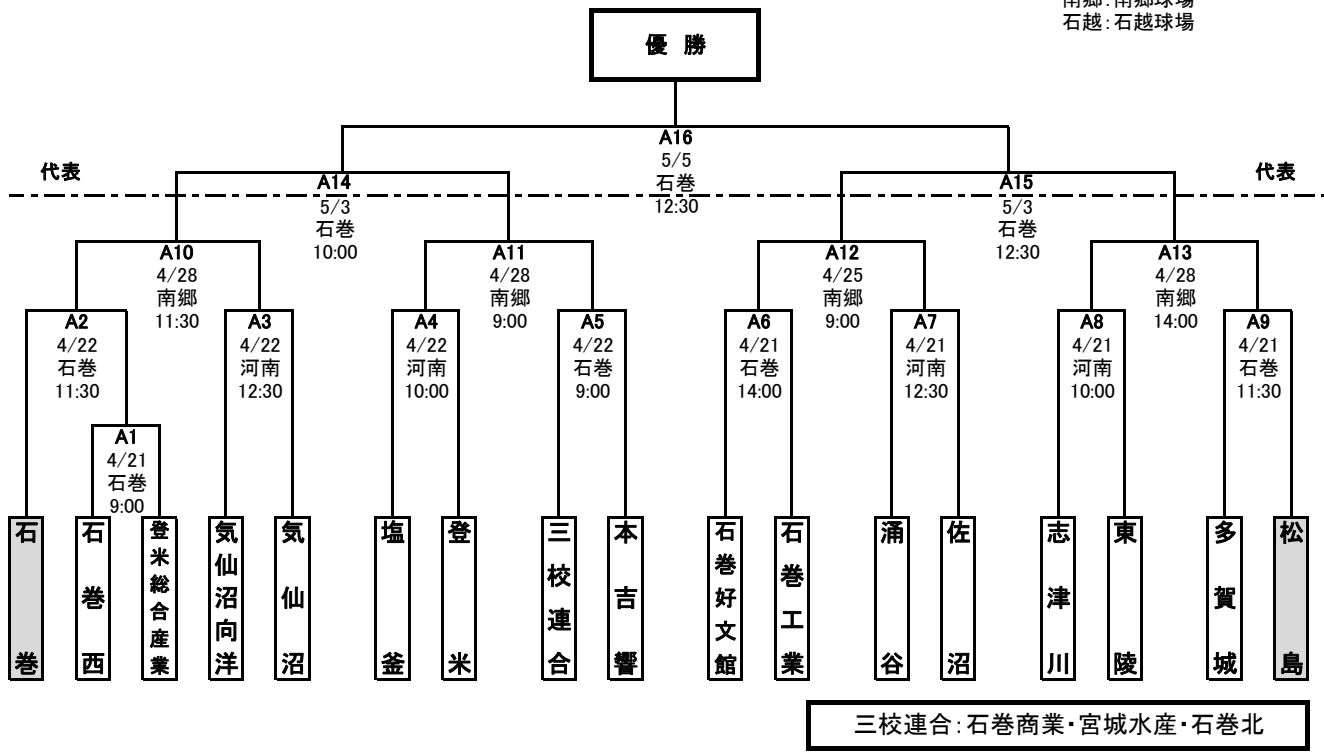

第12回 春季宮城県高等学校野球 地区予選 トーナメント表

東部地区

期間： 平成30年4月21日～5月5日
 会場： 石巻：石巻市民球場
 河南：河南中央野球場
 南郷：南郷球場
 石越：石越球場

<敗者復活戦>

【県大会出場校】

【優秀選手】

--	--	--	--