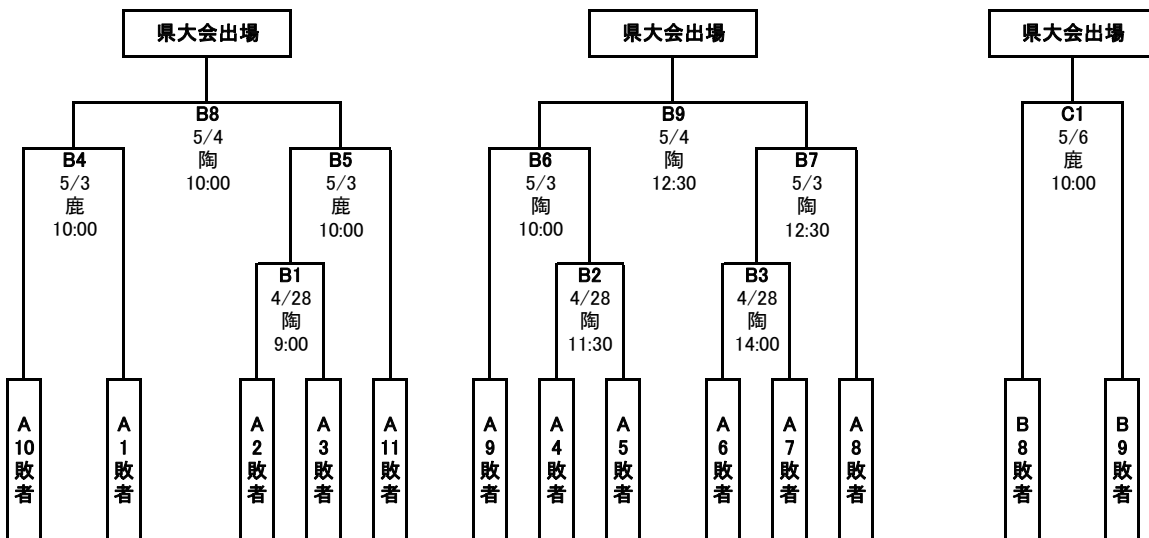

第12回 春季宮城県高等学校野球 北部地区予選 トーナメント表

北部地区

期間： 平成30年4月21日～5月6日
 会場： 鹿：鹿島台中央野球場
 陶：陶芸の里スポーツ公園野球場

四校連合：鹿島台商業・一迫商業・加美農業・岩出山

<敗者復活戦>

【県大会出場校】

【優秀選手】

--	--	--	--