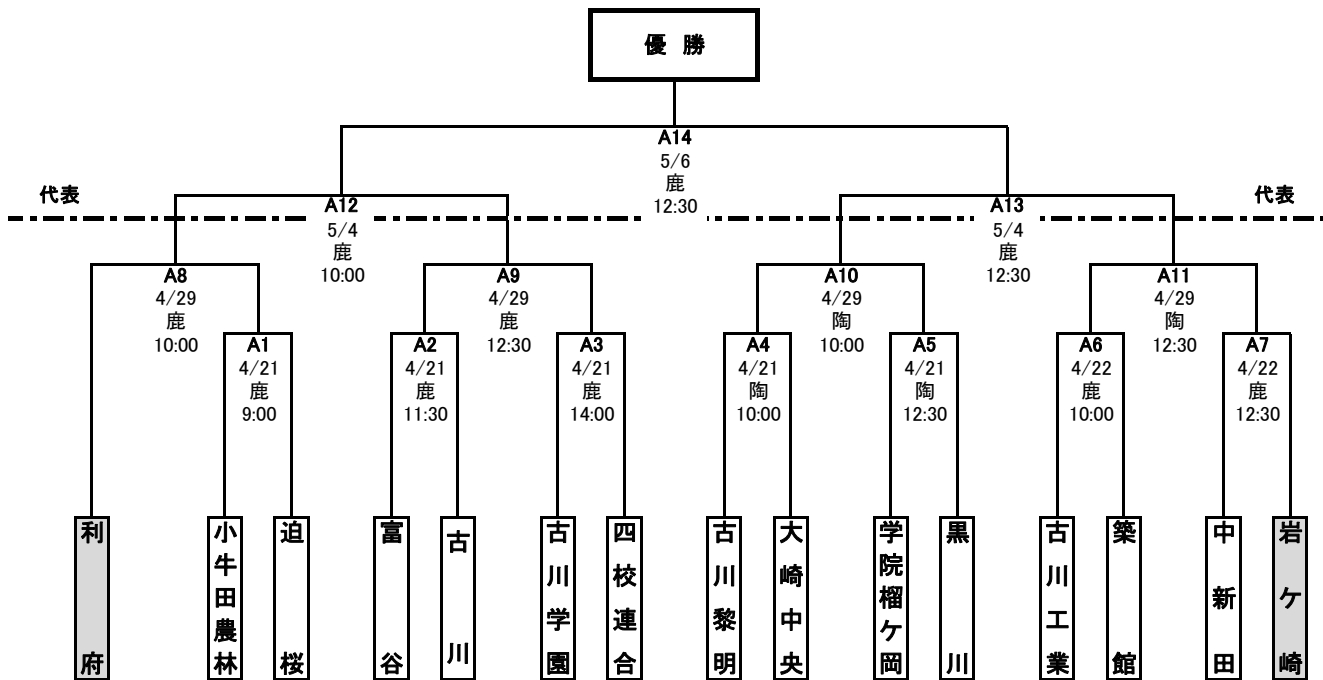

第12回 春季宮城県高等学校野球 北部地区予選 トーナメント表

北部地区

期間： 平成30年4月21日～5月6日
 会場： 鹿：鹿島台中央野球場
 陶：陶芸の里スポーツ公園野球場

四校連合：鹿島台商業・一迫商業・加美農業・岩出山

<敗者復活戦>

【県大会出場校】

【優秀選手】

--	--	--	--