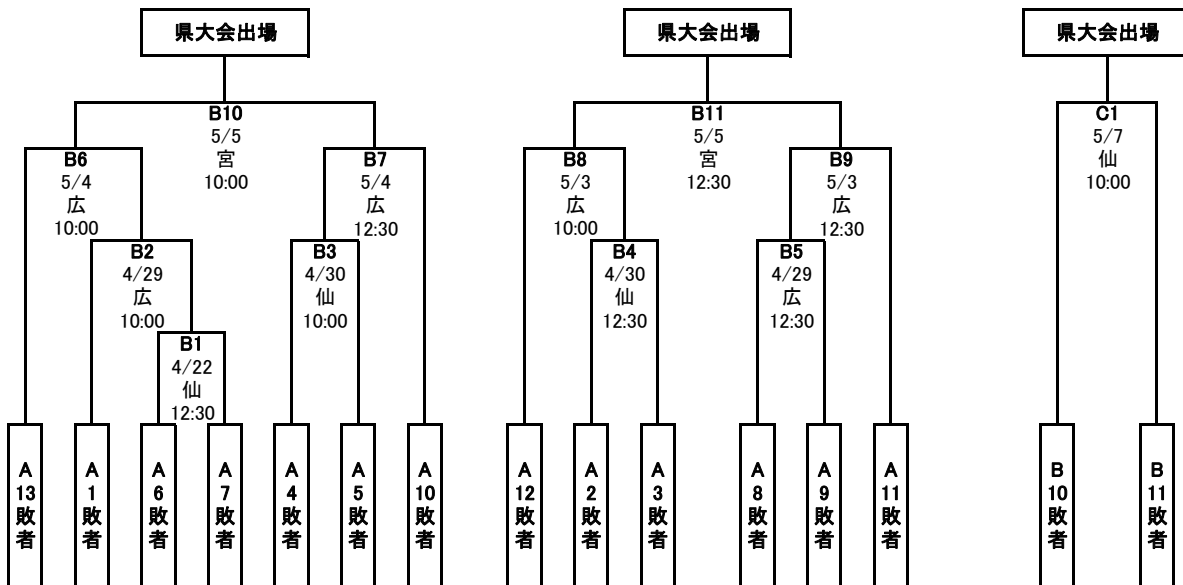

第11回 春季宮城県高等学校野球 地区予選 トーナメント表

中部地区

期間: 平成29年4月15日～5月7日
 会場: 宮: Koboパーク宮城
 仙: 仙台市民球場
 松: 松島運動公園野球場
 広: 宮城広瀬球場

<敗者復活戦>

【県大会出場校】

【優秀選手】

--	--	--	--