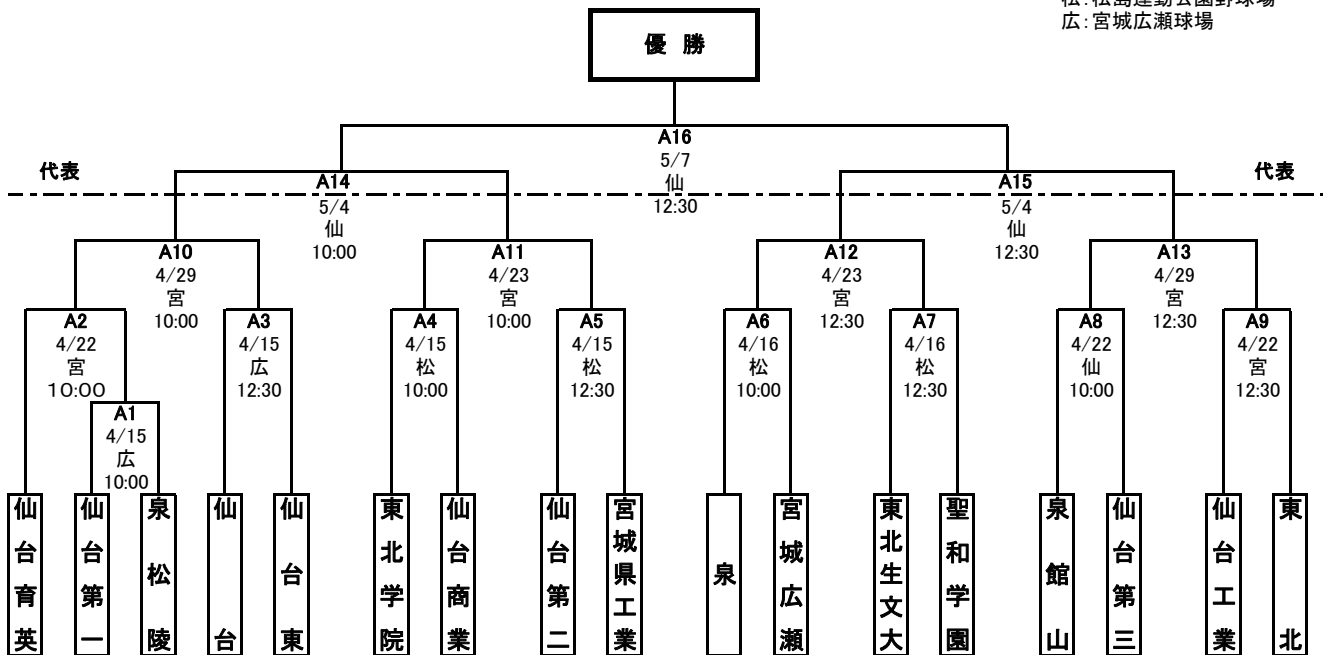

第11回 春季宮城県高等学校野球 地区予選 トーナメント表

中部地区

期間: 平成29年4月15日～5月7日
 会場: 宮: Koboパーク宮城
 仙: 仙台市民球場
 松: 松島運動公園野球場
 広: 宮城広瀬球場

<敗者復活戦>

【県大会出場校】

【優秀選手】

--	--	--	--