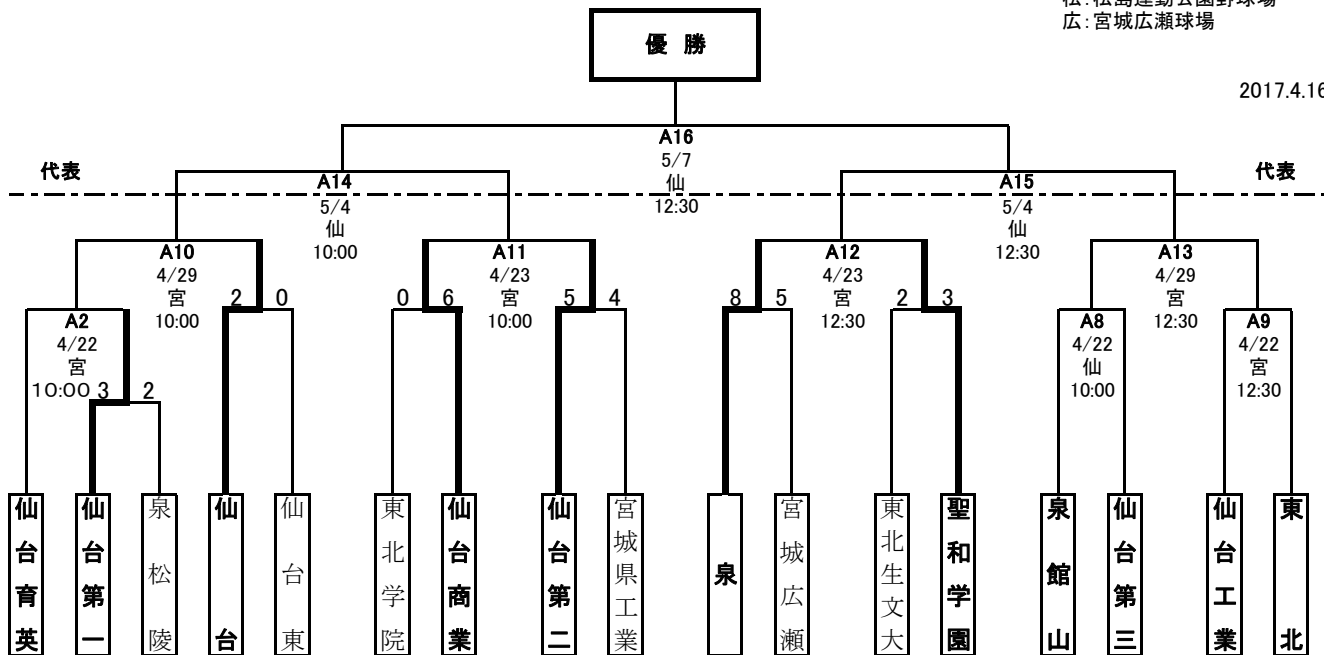

第11回 春季宮城県高等学校野球 地区予選 トーナメント表

**中部地区**

期間: 平成29年4月15日~5月7日  
 会場: 宮:Koboパーク宮城  
 仙:仙台市民球場  
 松:松島運動公園野球場  
 広:宮城広瀬球場

2017.4.16

<敗者復活戦>

【県大会出場校】

【優秀選手】

--	--	--	--