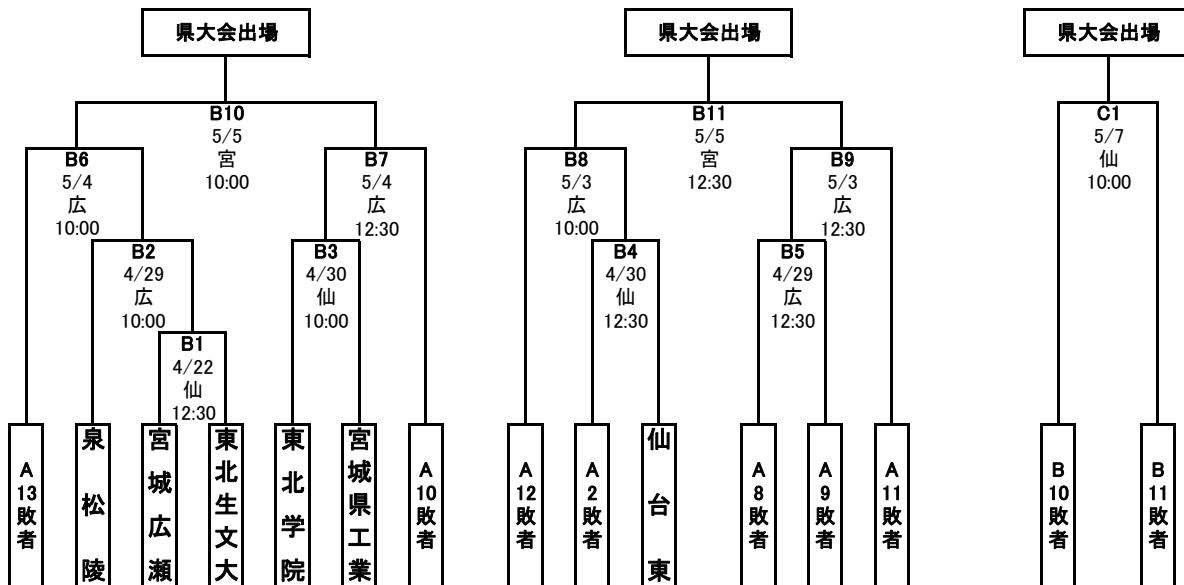

第11回 春季宮城県高等学校野球 地区予選 トーナメント表

**中部地区**

期間: 平成29年4月15日~5月7日  
 会場: 宮:Koboパーク宮城  
 仙:仙台市民球場  
 松:松島運動公園野球場  
 広:宮城広瀬球場

2017.4.16

<敗者復活戦>

【県大会出場校】

【優秀選手】

--	--	--	--