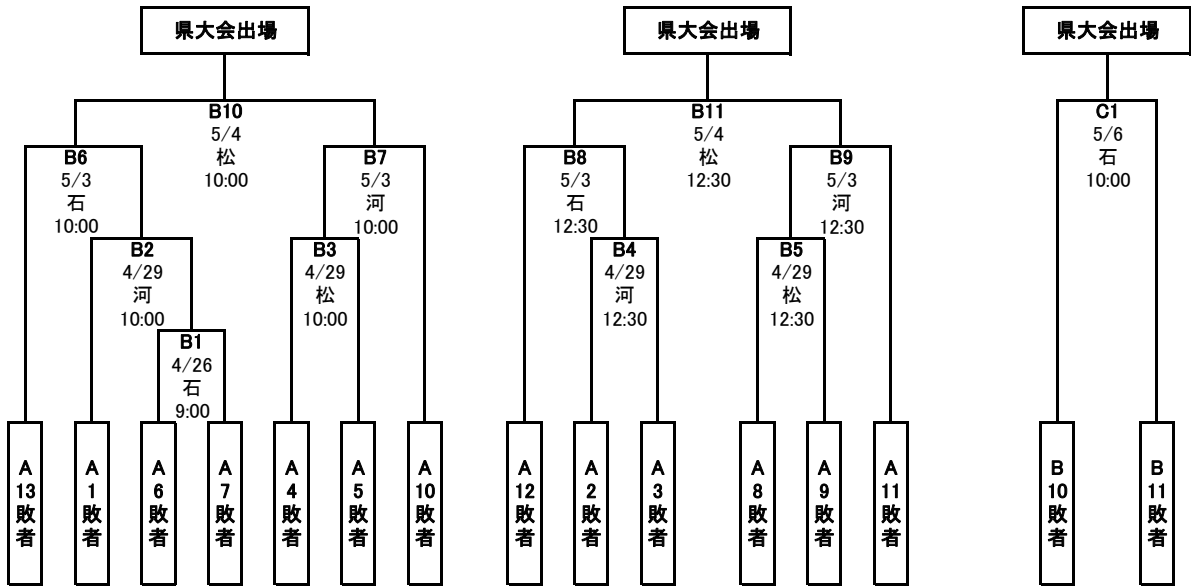

第11回 春季宮城県高等学校野球 地区予選 トーナメント表

東部地区

期間: 平成29年4月22日～5月6日
 会場: 石:石巻市民球場
 河:河南中央球場
 松:松島球場

四校連合: 宮城水産・本吉響・気仙沼西・石巻北

<敗者復活戦>

【県大会出場校】

【優秀選手】

--	--	--	--