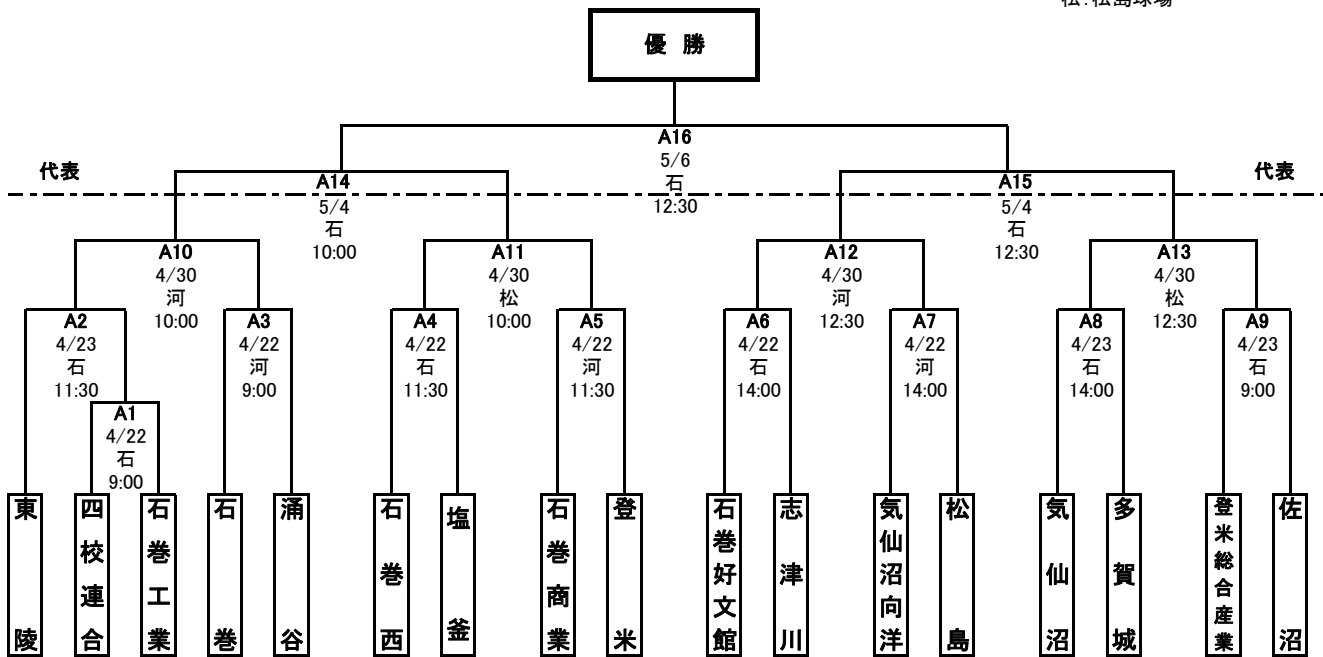

第11回 春季宮城県高等学校野球 地区予選 トーナメント表

東部地区

期間: 平成29年4月22日～5月6日
 会場: 石:石巻市民球場
 河:河南中央球場
 松:松島球場

四校連合: 宮城水産・本吉響・気仙沼西・石巻北

<敗者復活戦>

【県大会出場校】

【優秀選手】

--	--	--	--