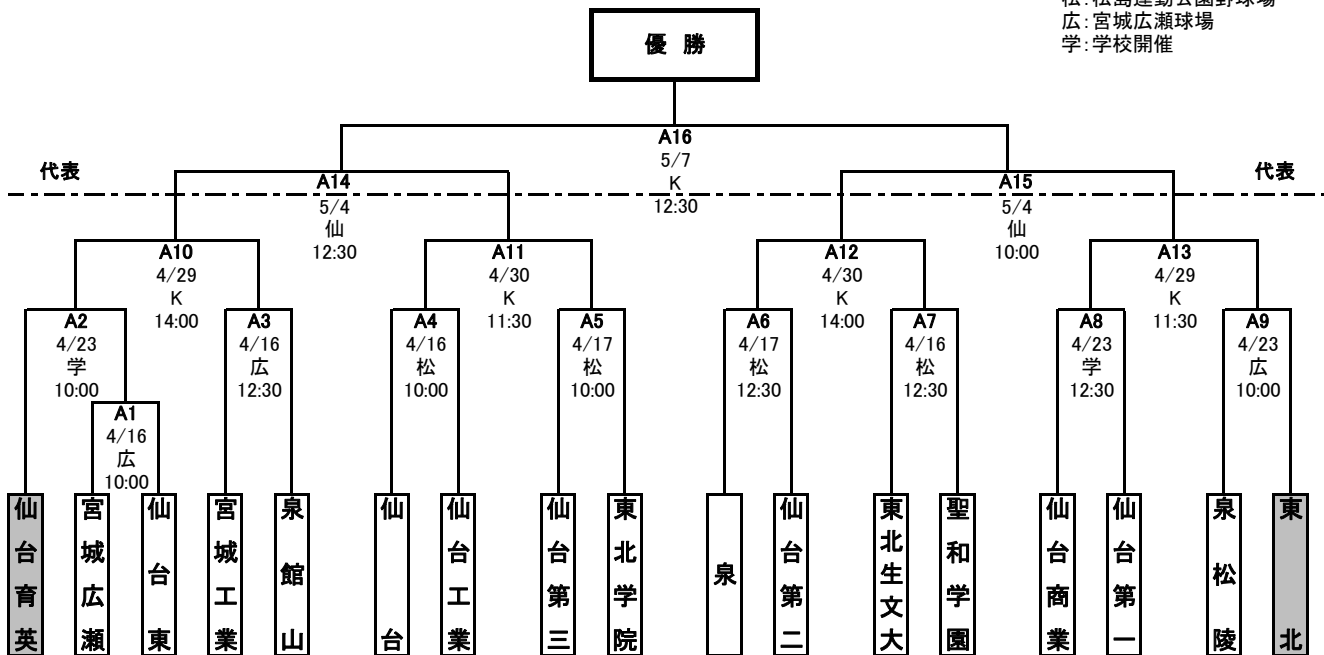

第10回 春季宮城県高等学校野球 地区予選 トーナメント表

**中部地区**

期間: 平成28年4月16日~5月7日  
 会場: K: 楽天Koboスタジアム宮城  
 仙: 仙台市民球場  
 松: 松島運動公園野球場  
 広: 宮城広瀬球場  
 学: 学校開催

<敗者復活戦>

【県大会出場校】

【優秀選手】

--	--	--	--