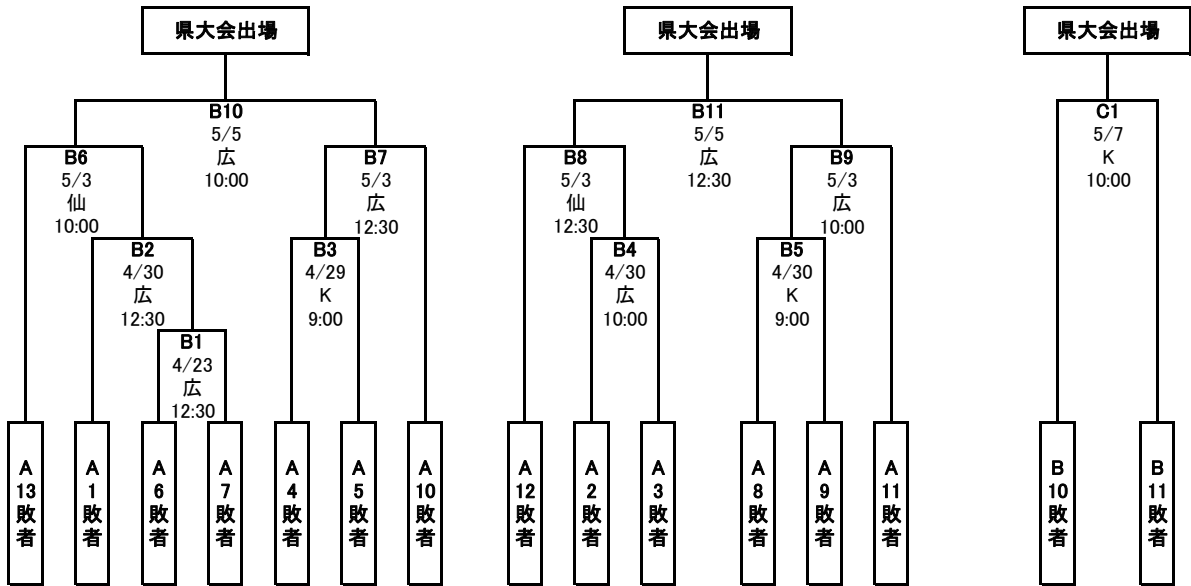

第10回 春季宮城県高等学校野球 地区予選 トーナメント表

**中部地区**

期間: 平成28年4月16日~5月7日  
 会場: K: 楽天Koboスタジアム宮城  
 仙: 仙台市民球場  
 松: 松島運動公園野球場  
 広: 宮城広瀬球場  
 学: 学校開催

<敗者復活戦>

【県大会出場校】

【優秀選手】

--	--	--	--