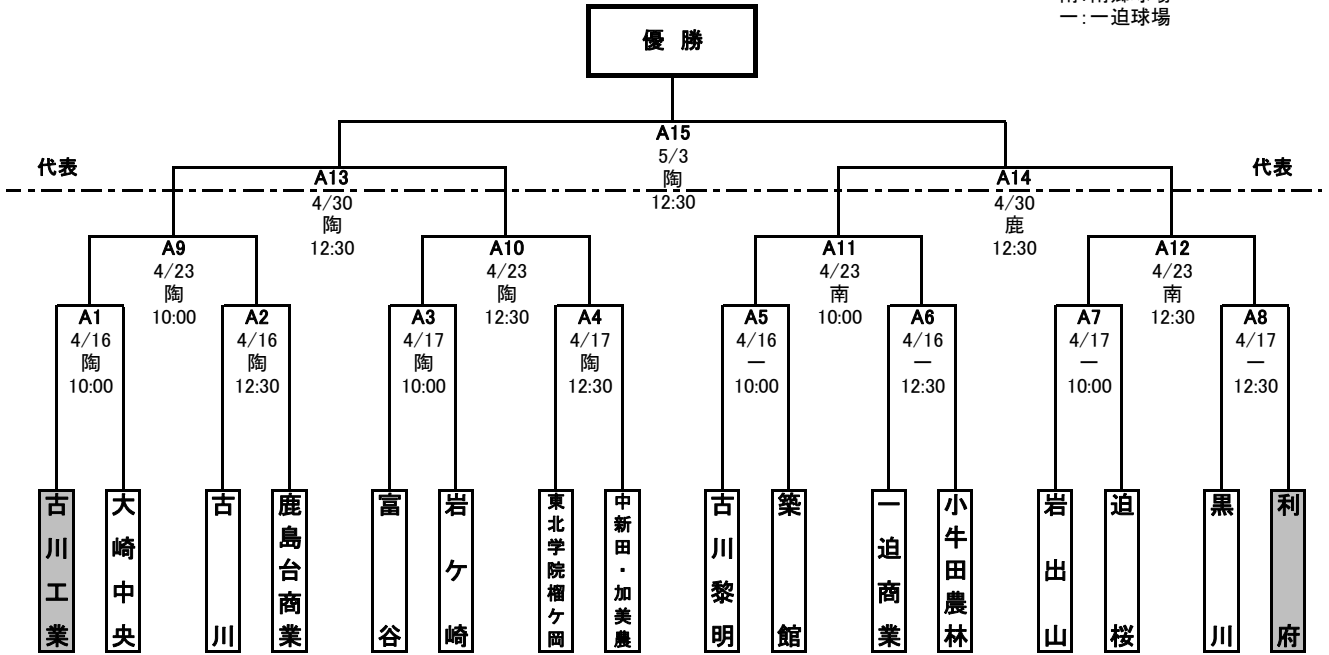

第10回 春季宮城県高等学校野球 地区予選 トーナメント表

**北部地区**

期間：平成28年4月16日～5月3日  
 会場：陶：陶芸の里スポーツ公園野球場  
 鹿：鹿島台中央野球場  
 南：南郷球場  
 一：一迫球場

<敗者復活戦>

【県大会出場校】

|  |  |  |  |
|--|--|--|--|
|  |  |  |  |
|  |  |  |  |

【優秀選手】

|  |  |  |  |
|--|--|--|--|
|  |  |  |  |
|--|--|--|--|