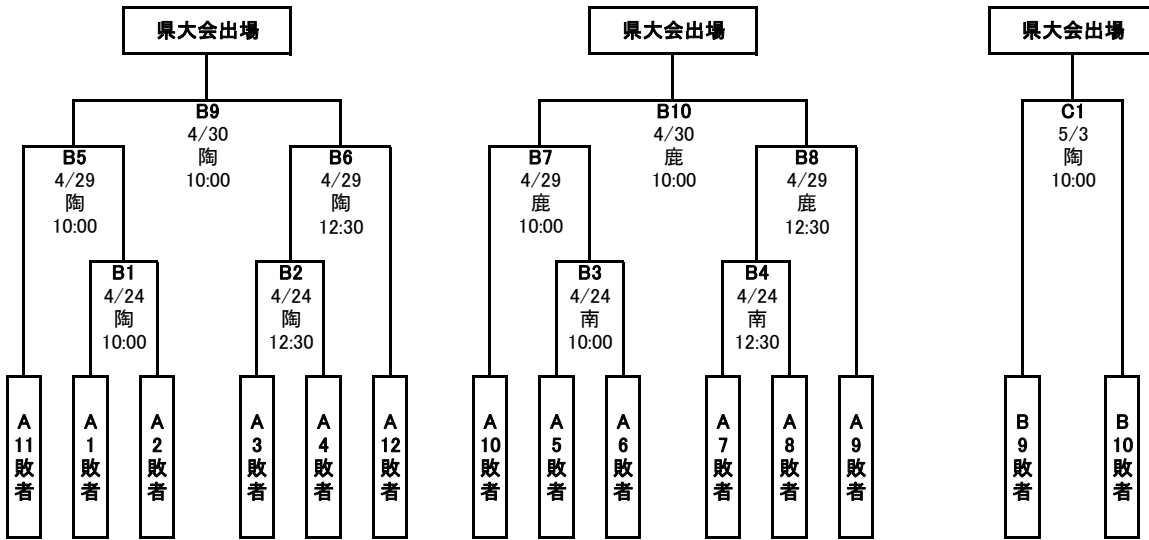

第10回 春季宮城県高等学校野球 地区予選 トーナメント表

**北部地区**

期間：平成28年4月16日～5月3日  
 会場：陶：陶芸の里スポーツ公園野球場  
 鹿：鹿島台中央野球場  
 南：南郷球場  
 一：一迫球場

<敗者復活戦>

【県大会出場校】

|  |  |  |  |
|--|--|--|--|
|  |  |  |  |
|  |  |  |  |

【優秀選手】

|  |  |  |  |
|--|--|--|--|
|  |  |  |  |
|--|--|--|--|