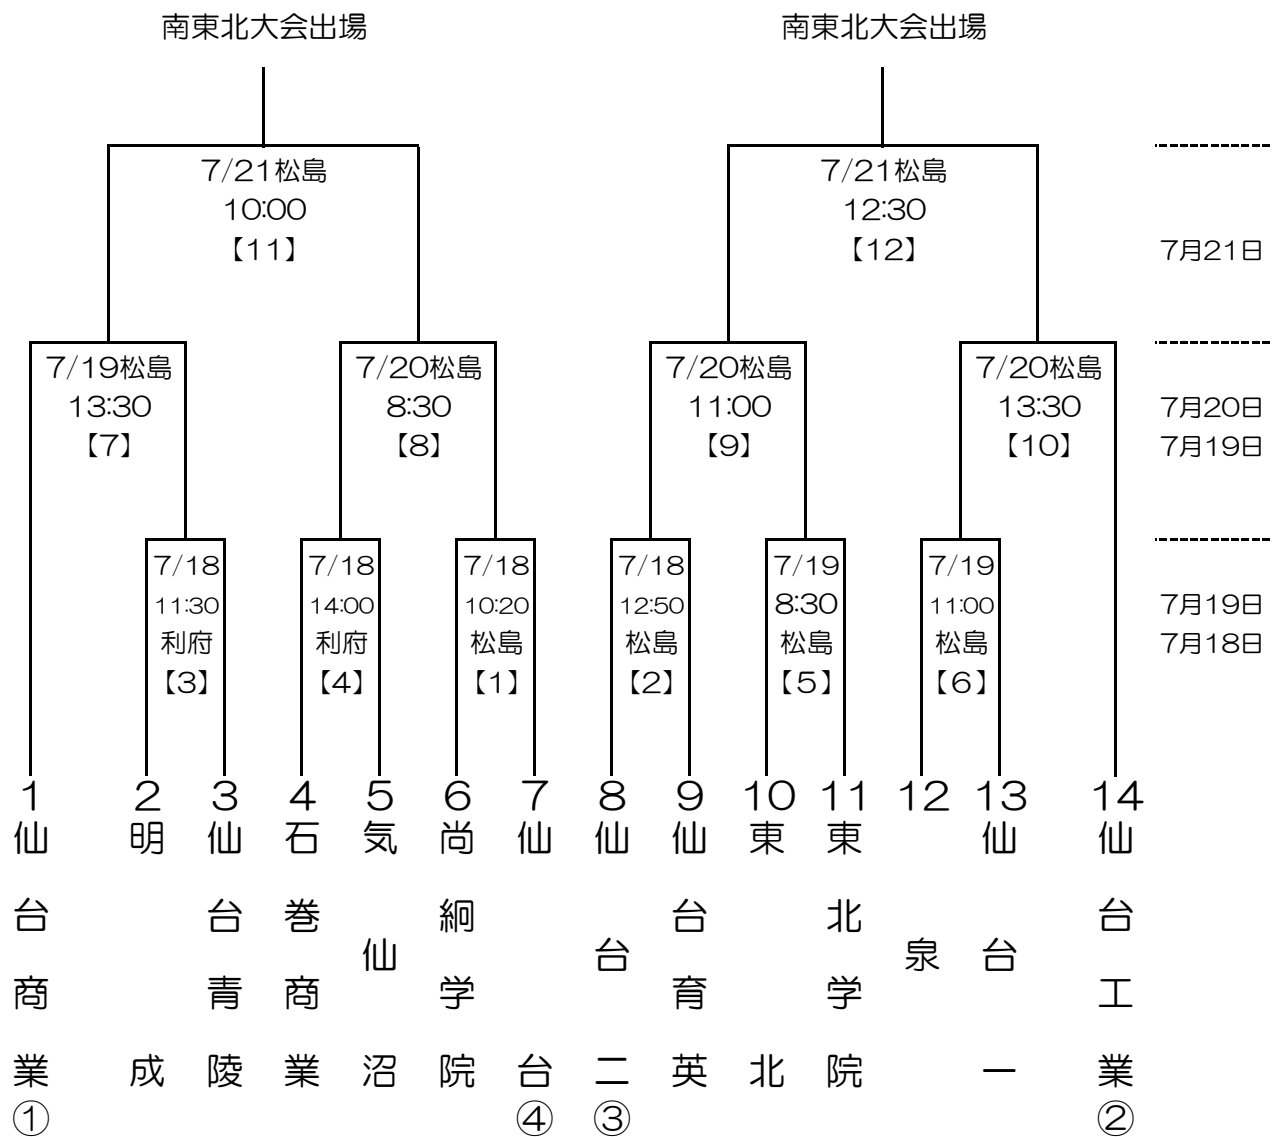

第60回全国高等学校軟式野球選手権宮城大会 組合せ

球 場

松島：松島運動公園野球場

利府：利府中央公園野球場

※【 】は休 止 日

※時間は変更になる場合あり

開会式

9時00分～

松島運動公園野球場

代表校は、8月1日から山形県で開催される全国高等学校軟式野球選手権南東北大会に宮城代表として出場する。